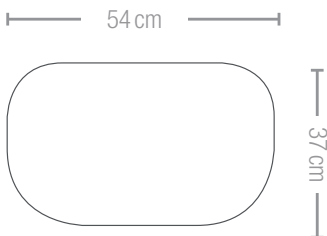

GASGRILL TravelQ™ PRO285

(PRO285-BK)

Schwarz

2 Brenner

- bis zu 4,1 kW auf 2 Brennern
- Hauptgrillfläche: 54 x 37 cm
- Maße: 74 x 47 x 38 cm | 18 kg
- widerstandsfähige, langlebige Grillkammer aus Aluguss
- standfestes, stabiles Wagenmodul optional erhältlich
- WAVE™ Grillroste aus porzellan emailliertem Gusseisen
- extra hoher Deckel für großes Grillgut und ganze Bratenstücke
- seitlich entnehmbare Fettauffangschale
- ACCU-PROBE™ Thermometer

2 getrennt regulierbare Brenner

porzellan-emaillierte WAVE™ Grillroste

optionales Wagenmodul + Seitenablagen erhältlich

extra hoher Deckel auch für größeres Grillgut geeignet