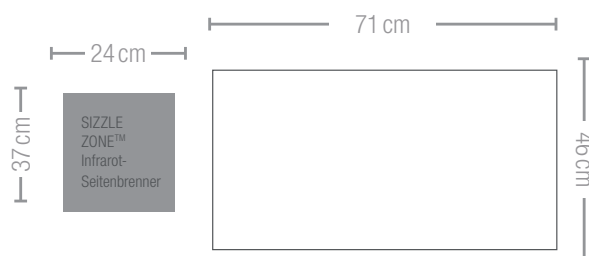

Prestige

GASGRILL PRESTIGE® 500
(P500RSIBPSS/K/CH)

Edelstahl, Schwarz oder Rauchgrau

6 Brenner

- bis zu 25,7 kW auf 6 Brennern:
- 4 Edelstahl-Hauptbrenner,
SIZZLE ZONE™ Infrarot-Seitenbrenner,
Infrarot Heckbrenner aus Edelstahl
- Hauptgrillfläche: 71 x 46 cm
- Maße: 163 x 67 x 127 cm | 94 kg
- Drehspieß-Set mit Motor optional erhältlich
- Fettauffangschale von vorne zugänglich
- rechte Seitenablage abklappbar
- Grillkammer aus widerstandsfähigem Aluguss
- **NEU:** SAFETY GLOW™ Bedienelemente

Infrarot-Heckbrenner für knusprige Gerichte vom Drehspieß

WAVE™ Grillroste aus Edelstahl

Duales Hitzeverteilersystem aus Edelstahl

Infrarot SIZZLE ZONE™ Seitenbrenner