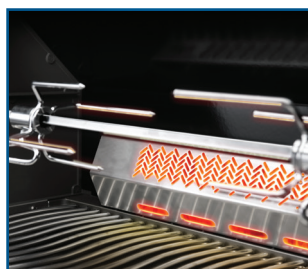

Prestige

GASGRILL PRESTIGE® 500
(P500RSIBPSS/K/CH)

Edelstahl, Schwarz oder Rauchgrau

6 Brenner

- bis zu 25,7 kW auf 6 Brennern:
- 4 Edelstahl-Hauptbrenner,
SIZZLE ZONE™ Infrarot-Seitenbrenner,
Infrarot Heckbrenner aus Edelstahl
- Hauptgrillfläche: 71 x 46 cm
- Maße: 163 x 67 x 127 cm | 94 kg
- Drehspieß-Set mit Motor optional erhältlich
- Fettauffangschale von vorne zugänglich
- rechte Seitenablage abklappbar
- Grillkammer aus widerstandsfähigem Aluguss
- **NEU:** SAFETY GLOW™ Bedienelemente

Infrarot-Heckbrenner für knusprige Gerichte vom Drehspieß

WAVE™ Grillroste aus Edelstahl

Duales Hitzeverteilersystem aus Edelstahl

Infrarot SIZZLE ZONE™ Seitenbrenner