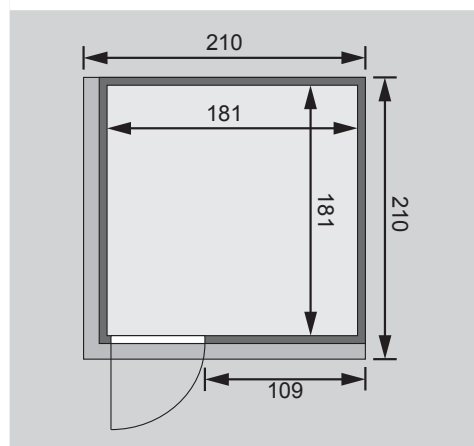

\* Weiteres Zubehör und die verschiedenen Türvarianten finden Sie unter der Rubrik **Zubehör**.  
 Beachten Sie bitte die **Übersicht Zubehör**

10 cm Wand- und Deckenabstand beim Aufbau einhalten!  
 Aufbau mit und ohne Dachkranz möglich.  
 Spiegelbar!

Außenmaße mit Eckleisten	B 196 × T 196 × H 198 cm
Außenmaße (inkl Dachkranz)	B 210 × T 210 × H 202 cm
Innenmaße	B 181 × T 181 × H 192 cm
Umbauter Raum	6,5 m <sup>3</sup>
Außenmaße Türflügel	*
Durchgangsmaße	*
Lichtausschnitt Tür	*
Ofenschutzgitter	B 60 × T 51 × H 80 cm
Paketmaße Sauna	B 195 × T 120 × H 85 cm / 354 kg
Paketmaße Dachkranz	B 250 × T 29 × H 9 cm / 13,8 kg

Maße Dachkranzmodell (in cm)

Maße Basismodell (in cm)

Fenstereinbaupositionen

Türflügel	B 65,5 × T 3,6 × H 175 cm
Durchgangsmaße	B 64 × H 173 cm
Lichtausschnitt	B 24 × H 161 cm
Paketmaße	B 193 × T 82 × H 19 cm / 44,6 kg

Türflügel	B 65,6 × T 0,8 × H 175 cm
Durchgangsmaße	B 64 × H 173 cm
Lichtausschnitt	B 64 × H 173 cm
Paketmaße	B 192 × T 83 × H 20 cm / 52,6 kg