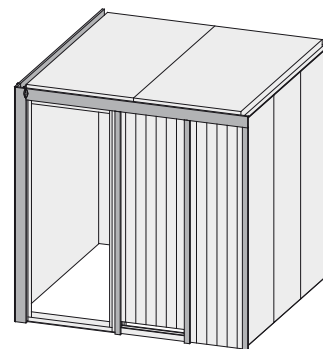

Rodin

68 mm Systemsauna

Produktinformation

Lieferumfang
1 Satz Saunawände
1 Saunadach
3 Liegen
1 Kopfstütze
1 Ofenschutz
Schrauben und Beschläge

Nur bei Dachkranzmodell
1 Dachkranz
1 LED-Strahlerset

* Weiteres Zubehör und die verschiedenen Türvarianten finden Sie unter der Rubrik **Zubehör**.
Beachten Sie bitte die **Übersicht Zubehör**

10 cm Wand- und Deckenabstand beim Aufbau einhalten!
Aufbau mit und ohne Dachkranz möglich.
Spiegelbar!

Außenmaße mit Eckleisten	B 196 × T 196 × H 198 cm
Außenmaße (inkl Dachkranz)	B 210 × T 210 × H 202 cm
Innenmaße	B 181 × T 181 × H 192 cm
Umbauter Raum	6,5 m³
Außenmaße Türflügel	*
Durchgangsmaße	*
Lichtausschnitt Tür	*
Ofenschutzgitter	B 60 × T 51 × H 80 cm
Paketmaße Sauna	B 195 × T 120 × H 85 cm / 354 kg
Paketmaße Dachkranz	B 250 × T 29 × H 9 cm / 13,8 kg