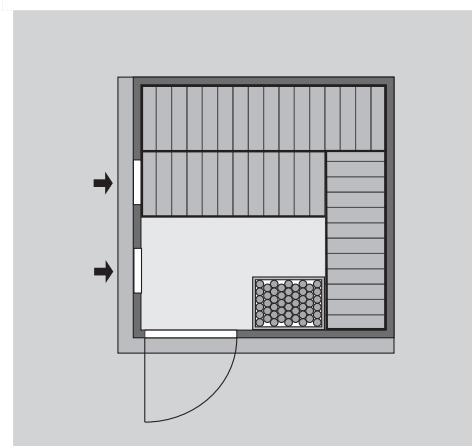

\* Weiteres Zubehör und die verschiedenen Türvarianten finden Sie unter der Rubrik **Zubehör**.  
 Beachten Sie bitte die **Übersicht Zubehör**

10 cm Wand- und Deckenabstand beim Aufbau einhalten!  
 Aufbau mit und ohne Dachkranz möglich.  
 Spiegelbar!

Außenmaße mit Eckleisten	B 196 × T 196 × H 198 cm
Außenmaße (inkl Dachkranz)	B 210 × T 210 × H 202 cm
Innenmaße	B 181 × T 181 × H 192 cm
Umbauter Raum	6,5 m <sup>3</sup>
Außenmaße Türflügel	*
Durchgangsmaße	*
Lichtausschnitt Tür	*
Ofenschutzgitter	B 60 × T 51 × H 80 cm
Paketmaße Sauna	B 195 × T 120 × H 85 cm / 354 kg
Paketmaße Dachkranz	B 250 × T 29 × H 9 cm / 13,8 kg

Maße Dachkranzmodell (in cm)

Maße Basismodell (in cm)

Fenstereinbaupositionen