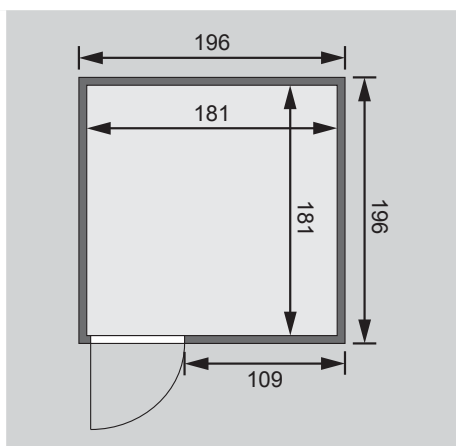

Außenmaße mit Eckleisten	B 196 × T 196 × H 198 cm
Außenmaße (inkl Dachkranz)	B 210 × T 210 × H 202 cm
Innenmaße	B 181 × T 181 × H 192 cm
Umbauter Raum	6,5 m <sup>3</sup>
Außenmaße Türflügel	*
Durchgangsmaße	*
Lichtausschnitt Tür	*
Ofenschutzgitter	B 60 × T 51 × H 80 cm
Paketmaße Sauna	B 195 × T 120 × H 85 cm / 354 kg
Paketmaße Dachkranz	B 250 × T 29 × H 9 cm / 13,8 kg

Maße Dachkranzmodell (in cm)

Maße Basismodell (in cm)

Fenstereinbaupositionen

Türflügel	B 65,5 × T 3,6 × H 175 cm
Durchgangsmaße	B 64 × H 173 cm
Lichtausschnitt	B 24 × H 161 cm
Paketmaße	B 193 × T 82 × H 19 cm / 44,6 kg

Türflügel	B 65,6 × T 0,8 × H 175 cm
Durchgangsmaße	B 64 × H 173 cm
Lichtausschnitt	B 64 × H 173 cm
Paketmaße	B 192 × T 83 × H 20 cm / 52,6 kg

Türflügel	B 65,6 × T 0,8 × H 175 cm
Durchgangsmaße	B 64 × H 173 cm
Lichtausschnitt	B 64 × H 173 cm
Paketmaße	B 198 × T 83 × H 19 cm / 51 kg

Türflügel	B 65,6 × T 0,8 × H 175 cm
Durchgangsmaße	B 64 × H 173 cm
Lichtausschnitt	B 64 × H 173 cm
Paketmaße	B 198 × T 83 × H 19 cm / 51 kg