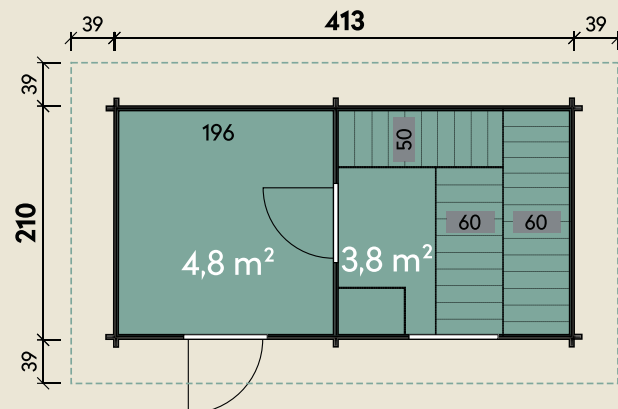

Mehr Produkte finden Sie
in unserem Katalog!

Art.-Nr. 350 305

DIMENSIONEN

	Bohlenstärke	70 mm
	Innenmaß	392 x 196 cm
	Sockelmaß	413 x 210 cm
	Gesamtmaß	491 x 288 cm
	Grundfläche	8,7 m ²
	Rauminhalt	19,3 m ³
	Seitenwandhöhe v/h	257/215 cm
	Dachüberstand umlaufend	39 cm
	Dachneigung	3 °
	Dachfläche	14,1 m ²
	Dachbretter inkl. Dachpappe	18 mm
	Fußboden	28 mm

TÜREN & FENSTER

	Einzeltür (ISO)	75 x 187 cm
	Saunaglastür (Sicherheitsglas)	69 x 194 cm
	1 Fenster zum Öffnen (ISO)	76 x 34 cm

VERPACKUNG

	Paketmaß	
	Paket 1	510 x 120 x 106 cm
	Gesamtgewicht	1.856 kg

ZUBEHÖR

70 mm | 413 x 210 cm | 8,7 m²

5 JAHRE
GARANTIE

Durch Kunden farblich behandelt.

Die UVP-Preise finden Sie in der Preisliste oder unter:
www.finnhaus.de/downloads.php

Alle Preise sind empfohlene Verkaufspreise inklusive der gesetzlichen MwSt.
Weitere Informationen finden Sie unter: www.finnhaus.de oder im aktuellen Katalog.
Technische Änderungen, Druckfehler und Irrtümer vorbehalten.