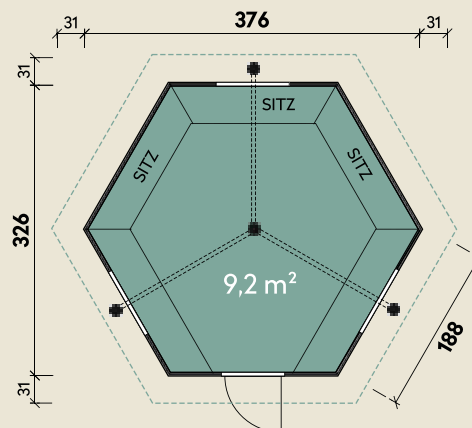

ANSTRICH (gegen Mehrpreis)

Eiche rustikal

Weiß transparent

Kiefer

Betongrau

Anthrazitgrau

Graphitgrau

Weitere Informationen finden Sie unter: www.finnhaus.de oder im aktuellen Katalog.
Technische Änderungen, Druckfehler und Irrtümer vorbehalten.