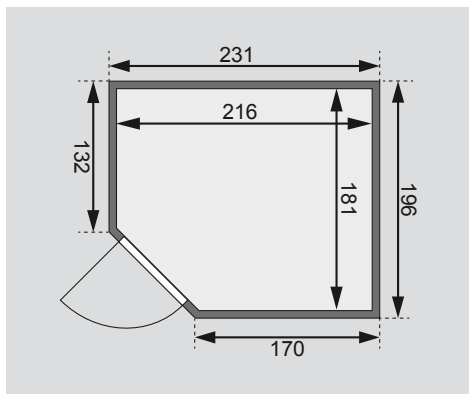

<b>Außenmaße inkl Dachkranz</b>	B 245 × T 210 × H 202 cm
<b>Außenmaße</b>	B 231 × T 196 × H 198 cm
<b>Innenmaße</b>	B 216 × T 181 × H 192 cm
<b>Umbauter Raum</b>	7,4 m <sup>3</sup>
<b>Grundfläche</b>	3,7 m <sup>2</sup>
<b>Tür Außenmaße</b>	B 65,6 × T 0,8 × H 175 cm
<b>Tür Durchgangsmaße</b>	B 64 × H 173 cm
<b>Tür Lichtausschnitt</b>	B 64 × H 173 cm
<b>Tür Öffnungsrichtung links</b>	•
<b>Tür Öffnungsrichtung rechts</b>	•
<b>Tür Ausführung</b>	bronziert
<b>Fenster Außenmaße</b>	B 60,6 × H 192 cm
<b>Fenster Lichtausschnitt</b>	B 49 × H 175,5 cm
<b>Fenster Ausführung</b>	bronziert
<b>Liege 1</b>	B 57 cm
<b>Liege 2</b>	B 57 cm
<b>Liege 3</b>	B 57 cm
<b>Liege 4</b>	-
<b>Liegen max. Gewicht</b>	250 kg
<b>Ofenschutz</b>	B 61,2 × T 47,4 × H 59 cm
<b>Türposition in Front variabel</b>	nein
<b>Spiegelbar</b>	ja
<b>Paketmaße</b>	L 225 × B 125 × H 90 cm / 376 kg

Dachkranzmodell (in cm)

Basismodell (in cm)

Festereinbaupositionen

- Wand**
- Vormontierte Elemente
  - Fronten: 42 mm Rahmenkonstruktion mit Mineraldämmwolle. Verkleidung aus 12,5 mm Spezial Softline Profilholz aus Fichte.
  - Rückwände: 42 mm Rahmenkonstruktion mit Mineraldämmwolle. Innenseite mit 12,5 mm Spezial Softline Profilholz aus Fichte verkleidet. Außenseite mit einer Platte verstärkt.
  - 10 cm Wand- und Deckenabstand einhalten!

**Lieferumfang**

- Strahler
- Netzanschlusskabel
- Bedienteil
- Steuergerät
- Verteilerblock

<b>Außenmaße</b>	B 227 × T 210 × H 908 mm
<b>Einbaumaße</b>	B 150 × T 55 × H 860 mm
<b>Regelbereich</b>	40 % - 100 %
<b>Leistung</b>	500 W
<b>Spannung</b>	230 V, 50 Hz
<b>Heizzeitbegrenzung</b>	30 min
<b>Schutzgitter</b>	sambeflockt, grau
<b>Reflektor</b>	Edelstahl, hochglanzpoliert
<b>Infrarotstrahler - Stab</b>	Spezialglas, wasserdichte Anschlüsse
<b>Netzanschlusskabel</b>	400 cm
<b>Silikonkabel Strahler</b>	300 cm