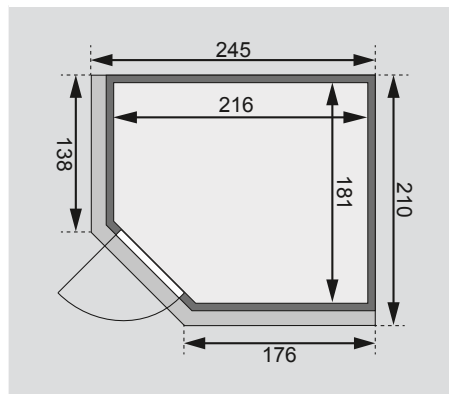

<b>Außenmaße inkl Dachkranz</b>	B 245 × T 210 × H 202 cm
<b>Außenmaße</b>	B 231 × T 196 × H 198 cm
<b>Innenmaße</b>	B 216 × T 181 × H 192 cm
<b>Umbauter Raum</b>	7,4 m <sup>3</sup>
<b>Grundfläche</b>	3,7 m <sup>2</sup>
<b>Tür Außenmaße</b>	B 65,6 × T 0,8 × H 175 cm
<b>Tür Durchgangsmaße</b>	B 64 × H 173 cm
<b>Tür Lichtausschnitt</b>	B 64 × H 173 cm
<b>Tür Öffnungsrichtung links</b>	•
<b>Tür Öffnungsrichtung rechts</b>	•
<b>Tür Ausführung</b>	bronziert
<b>Fenster Außenmaße</b>	B 60,6 × H 192 cm
<b>Fenster Lichtausschnitt</b>	B 49 × H 175,5 cm
<b>Fenster Ausführung</b>	bronziert
<b>Liege 1</b>	B 57 cm
<b>Liege 2</b>	B 57 cm
<b>Liege 3</b>	B 57 cm
<b>Liege 4</b>	-
<b>Liegen max. Gewicht</b>	250 kg
<b>Ofenschutz</b>	B 61,2 × T 47,4 × H 59 cm
<b>Türposition in Front variabel</b>	nein
<b>Spiegelbar</b>	ja
<b>Paketmaße</b>	L 225 × B 125 × H 90 cm / 376 kg

Dachkranzmodell (in cm)

Basismodell (in cm)

Festereinbaupositionen

- Wand**
- Vormontierte Elemente
  - Fronten: 42 mm Rahmenkonstruktion mit Mineraldämmwolle. Verkleidung aus 12,5 mm Spezial Softline Profilholz aus Fichte.
  - Rückwände: 42 mm Rahmenkonstruktion mit Mineraldämmwolle. Innenseite mit 12,5 mm Spezial Softline Profilholz aus Fichte verkleidet. Außenseite mit einer Platte verstärkt.
  - 10 cm Wand- und Deckenabstand einhalten!

**Lieferumfang**

- Strahler
- Netzanschlusskabel
- Bedienteil
- Steuergerät
- Verteilerblock

<b>Außenmaße</b>	B 227 × T 210 × H 908 mm
<b>Einbaumaße</b>	B 150 × T 55 × H 860 mm
<b>Regelbereich</b>	40 % - 100 %
<b>Leistung</b>	500 W
<b>Spannung</b>	230 V, 50 Hz
<b>Heizzeitbegrenzung</b>	30 min
<b>Schutzgitter</b>	sambeflockt, grau
<b>Reflektor</b>	Edelstahl, hochglanzpoliert
<b>Infrarotstrahler - Stab</b>	Spezialglas, wasserdichte Anschlüsse
<b>Netzanschlusskabel</b>	400 cm
<b>Silikonkabel Strahler</b>	300 cm