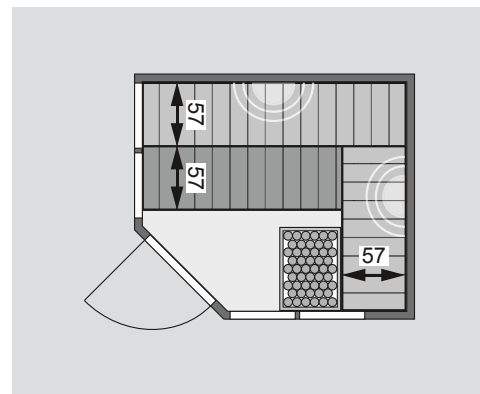

Lieferumfang	Schrauben und Beschläge
Wandelemente	2 Infrarotstrahler (500 W)
Saunadach	1 Ofen (9 kW)
Ganzglastür	1 Steuergerät Infrarotstrahler
Ofenschutz	1 Steuergerät Ofen
3 Liegen	
1 Kopfstützen	Nur bei Dachkranzmodell
Rückenlehnsenset	1 Dachkranz
4 Fenster	1 LED-Strahler set

<b>Außenmaße inkl Dachkranz</b>	B 245 × T 210 × H 202 cm
<b>Außenmaße</b>	B 231 × T 196 × H 198 cm
<b>Innenmaße</b>	B 216 × T 181 × H 192 cm
<b>Umbauter Raum</b>	7,4 m <sup>3</sup>
<b>Grundfläche</b>	3,7 m <sup>2</sup>
<b>Tür Außenmaße</b>	B 65,6 × T 0,8 × H 175 cm
<b>Tür Durchgangsmaße</b>	B 64 × H 173 cm
<b>Tür Lichtausschnitt</b>	B 64 × H 173 cm
<b>Tür Öffnungsrichtung links</b>	•
<b>Tür Öffnungsrichtung rechts</b>	•
<b>Tür Ausführung</b>	bronziert
<b>Fenster Außenmaße</b>	B 60,6 × H 192 cm
<b>Fenster Lichtausschnitt</b>	B 49 × H 175,5 cm
<b>Fenster Ausführung</b>	bronziert
<b>Liege 1</b>	B 57 cm
<b>Liege 2</b>	B 57 cm
<b>Liege 3</b>	B 57 cm
<b>Liege 4</b>	-
<b>Liegen max. Gewicht</b>	250 kg
<b>Ofenschutz</b>	B 61,2 × T 47,4 × H 59 cm
<b>Türposition in Front variabel</b>	nein
<b>Spiegelbar</b>	ja
<b>Paketmaße</b>	L 225 × B 125 × H 90 cm / 376 kg

Dachkranzmodell (in cm)

Basismodell (in cm)

Festereinbaupositionen

- Wand**
- Vormontierte Elemente
  - Fronten: 42 mm Rahmenkonstruktion mit Mineraldämmwolle. Verkleidung aus 12,5 mm Spezial Softline Profilholz aus Fichte.
  - Rückwände: 42 mm Rahmenkonstruktion mit Mineraldämmwolle. Innenseite mit 12,5 mm Spezial Softline Profilholz aus Fichte verkleidet. Außenseite mit einer Platte verstärkt.
  - 10 cm Wand- und Deckenabstand einhalten!