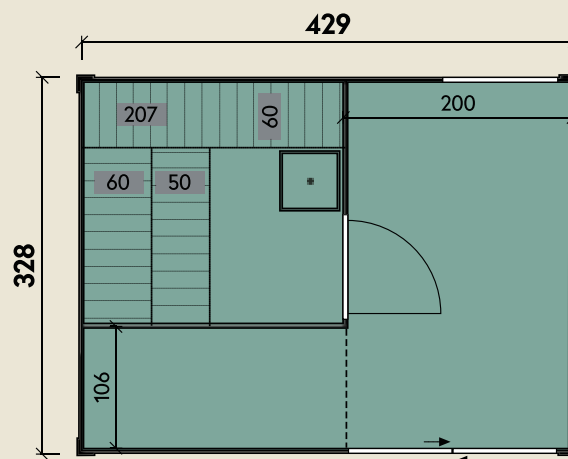

Mehr Produkte finden Sie
in unserem Katalog!

Art.-Nr. 340 330

DIMENSIONEN

	Bohlenstärke	75 mm
	Innenmaß	cm
	Sockelmaß	429 x 328 cm
	Gesamtmaß	429 x 328 cm
	Grundfläche	14,1 m ²
	Rauminhalt	17,7 m ³
	Seitenwandhöhe	261 cm
	Dachneigung	1°
	Dachfläche	14,1 m ²
	Dachbretter inkl. Dichtungsbahnen	75 mm
	Fußboden	28 mm

TÜREN & FENSTER

	Schiebetür (ISO)	91 x 201 cm
	Saunaglastür (Sicherheitsglas)	60 x 180 cm

VERPACKUNG

	Paketmaß	
	Paket 1	440 x 120 x 260 cm
	Gesamtgewicht	1.620 kg

ZUBEHÖR

4 Rollen Dichtungsbahnen

Dachrinne

Alu bis 600 cm
mit 1 Fallrohr

Passende Öfen sowie weiteres Zubehör finden
Sie unter: www.finnhaus.de oder in unserem
aktuellen Katalog.

Stina 4333/2-Raum

Außenwände lassen sich individuell tauschen
und platzieren.

Vorraum als Dusche, Umkleide und Ruhezone
nutzbar.

75 mm | 429 x 328 cm | 14,1 m²

Die UVP-Preise finden Sie in der Preisliste oder unter:
www.finnhaus.de/downloads.php

Alle Preise sind empfohlene Verkaufspreise inklusive der gesetzlichen MwSt.
Weitere Informationen finden Sie unter: www.finnhaus.de oder im aktuellen Katalog.
Technische Änderungen, Druckfehler und Irrtümer vorbehalten.