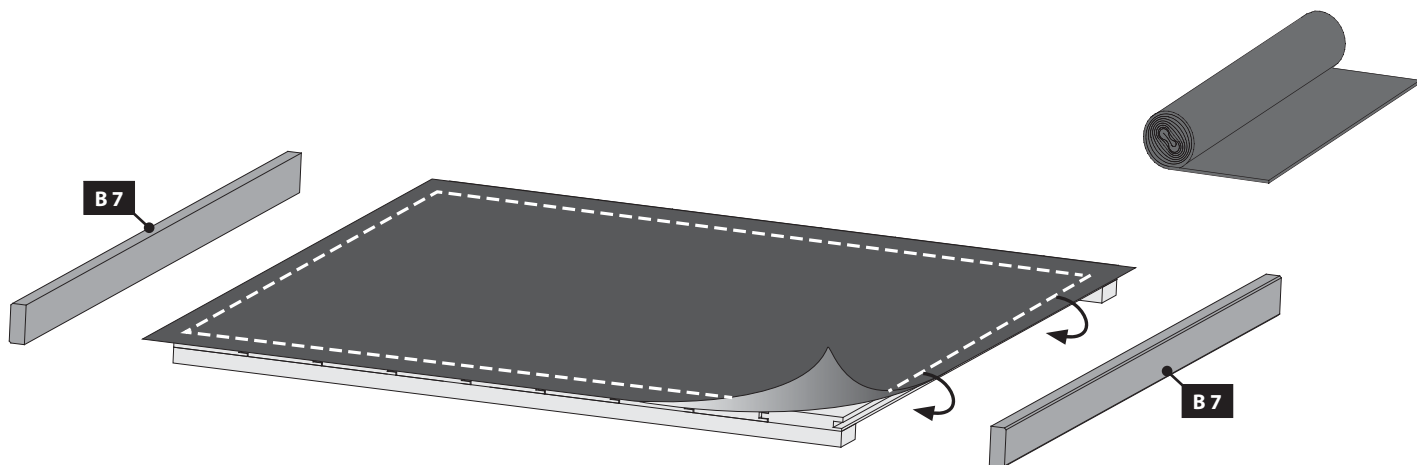

-  Draufsicht
-  bovenaanzicht
-  Top view
-  vue de dessus
-  vista desde arriba
-  vista dall'alto
-  pùdorys

09

Ø3mm 4x30

40x

10

11

Bündig!
 Affleurement!
 Gelijk!
 Aras!
 Flush!
 Combacia!
 Flush!

Ø3mm 4x30
 6x

12

Bündig!
 Affleurement!
 Gelijk!
 Aras!
 Flush!
 Combacia!
 Flush!

Ø3mm 4x30
 3x

13

Ø3mm 4x25
 6x

-  Kabeldurchführung kann durch jede Wand gebohrt werden
-  Grommet kan worden geboord door de muren
-  Cable routing can be drilled through any wall
-  Grommet peut être percé à travers les murs
-  Ojal se puede perforar a través de las paredes
-  Grommet può essere esercitato attraverso i muri
-  Průchodka lze vrtat skrz zdi