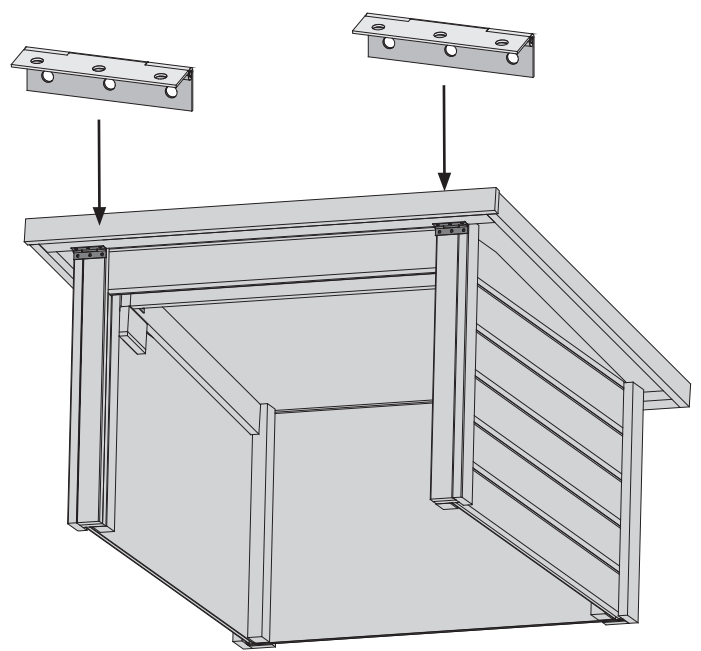

12

Bündig!
 Affleurement!
 Gelijk!
 Aras!
 Flush!
 Combacia!
 Flush!

Ø3mm 4x30
 3x

13

Ø3mm 4x25
 6x

-  Kabeldurchführung kann durch jede Wand gebohrt werden
-  Grommet kan worden geboord door de muren
-  Cable routing can be drilled through any wall
-  Grommet peut être percé à travers les murs
-  Ojal se puede perforar a través de las paredes
-  Grommet può essere esercitato attraverso i muri
-  Průchodka lze vrtat skrz zdi