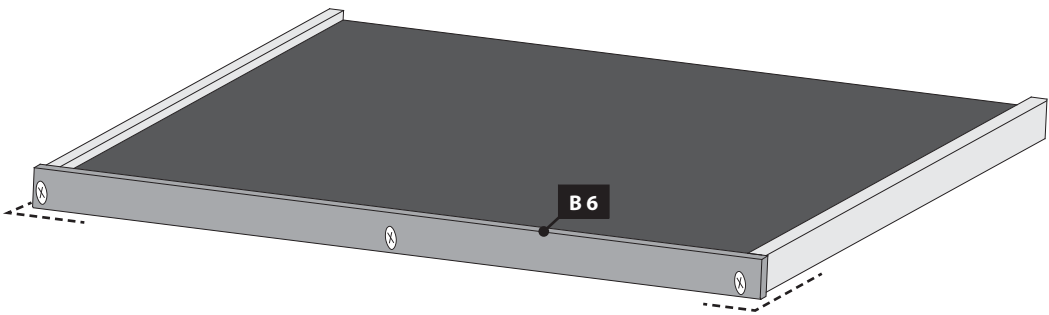

12

Bündig!
 Affleurement!
 Gelijk!
 Aras!
 Flush!
 Combacia!
 Flush!

Ø3mm 4x30
 3x

13

Ø3mm 4x25
 6x

-  Kabeldurchführung kann durch jede Wand gebohrt werden
-  Grommet kan worden geboord door de muren
-  Cable routing can be drilled through any wall
-  Grommet peut être percé à travers les murs
-  Ojal se puede perforar a través de las paredes
-  Grommet può essere esercitato attraverso i muri
-  Průchodka lze vrtat skrz zdi