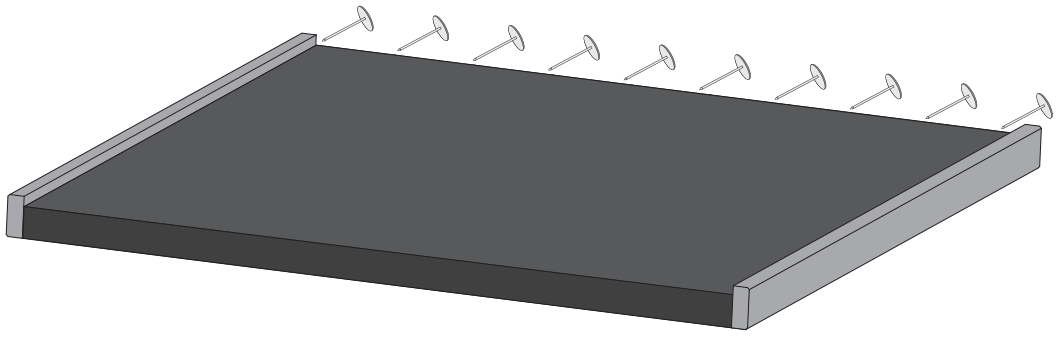

12

Bündig!
 Affleurement!
 Gelijk!
 Aras!
 Flush!
 Combacia!
 Flush!

Ø3mm 4x30
 3x

13

Ø3mm 4x25
 6x

-  Kabeldurchführung kann durch jede Wand gebohrt werden
-  Grommet kan worden geboord door de muren
-  Cable routing can be drilled through any wall
-  Grommet peut être percé à travers les murs
-  Ojal se puede perforar a través de las paredes
-  Grommet può essere esercitato attraverso i muri
-  Průchodka lze vrtat skrz zdi