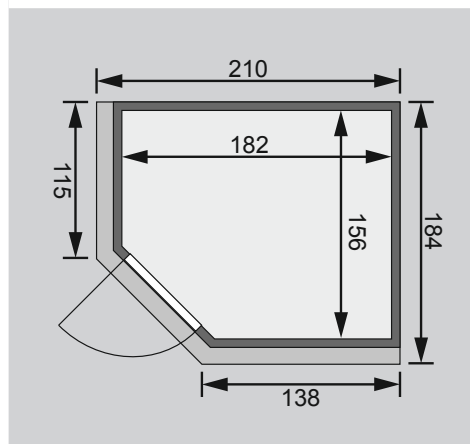

Außenmaße mit Eckleisten	B 195 × T 170 × H 202 cm
Außenmaße (inkl Dachkranz)	B 210 × T 184 × H 202 cm
Innenmaße	B 182 × T 156 × H 193 cm
Umbauter Raum	5,7 m <sup>3</sup>
Außenmaße Türflügel	B 65,5 × T 3,6 × H 175 cm
Durchgangsmaße	B 64 × H 173 cm
Lichtausschnitt Tür	B 24 × H 161 cm
Ofenschutzgitter	B 60 × T 51 × H 80 cm
Paketmaße Sauna	B 205 × T 120 × H 83 cm / 340 kg
Paketmaße Dachkranz	B 177 × T 15 × H 14 cm / 18 kg

### Maße Dachkranzmodell (in cm)

### Maße Basismodell (in cm)