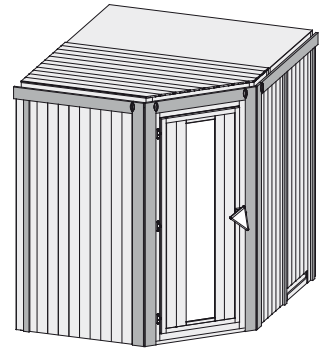

# Lobin

68 mm Energiesauna

### Lieferumfang

- 1 Satz Saunawände
- 1 Saunadach
- 1 Spezialdichtband
- 1 Holztür mit Isolierglas
- 2 Liegen
- 1 Kopfstütze
- 1 Ofenschutz
- 1 Dachkranz mit LED-Strahler set
- Schrauben und Beschläge

Außenmaße mit Eckleisten	B 195 × T 170 × H 202 cm
Außenmaße (inkl Dachkranz)	B 210 × T 184 × H 202 cm
Innenmaße	B 182 × T 156 × H 193 cm
Umbauter Raum	5,7 m <sup>3</sup>
Außenmaße Türflügel	B 65,5 × T 3,6 × H 175 cm
Durchgangsmaße	B 64 × H 173 cm
Lichtausschnitt Tür	B 24 × H 161 cm
Ofenschutzgitter	B 60 × T 51 × H 80 cm
Paketmaße Sauna	B 205 × T 120 × H 83 cm / 340 kg
Paketmaße Dachkranz	B 177 × T 15 × H 14 cm / 18 kg