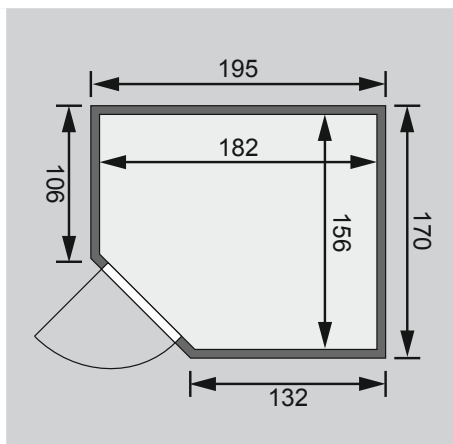

Außenmaße mit Eckleisten	B 195 × T 170 × H 202 cm
Außenmaße (inkl Dachkranz)	B 210 × T 184 × H 202 cm
Innenmaße	B 182 × T 156 × H 193 cm
Umbauter Raum	5,7 m <sup>3</sup>
Außenmaße Türflügel	B 65,5 × T 3,6 × H 175 cm
Durchgangsmaße	B 64 × H 173 cm
Lichtausschnitt Tür	B 24 × H 161 cm
Ofenschutzgitter	B 60 × T 51 × H 80 cm
Paketmaße Sauna	B 205 × T 120 × H 83 cm / 340 kg
Paketmaße Dachkranz	B 177 × T 15 × H 14 cm / 18 kg

### Maße Dachkranzmodell (in cm)

### Maße Basismodell (in cm)