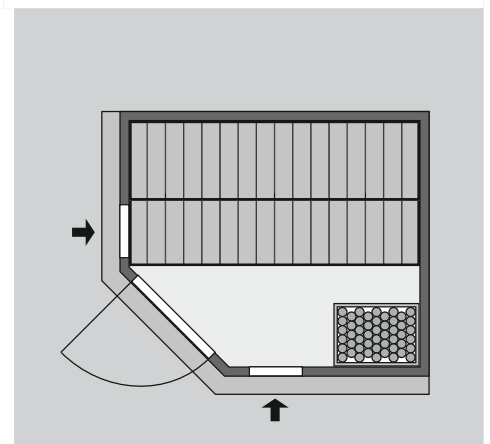

Fenstereinbaupositionen

Ausführung

- Nordische Fichte, naturbelassen

Wand

- Vormontierte Wandelemente
- Fronten bestehen innen aus einer 42 mm starken, stabilen Rahmenkonstruktion mit Mineralwolldämmung. Die Außen- und Innenseiten der Fronten sind mit 12,5 mm Spezial-Softline-Fichte-Profilholz verkleidet (gesamt: 68mm).
- Rückwände bestehen innen aus einer 42 mm starken, stabilen Rahmenkonstruktion mit Mineralwolldämmung. Die Innenseite der Rückwände ist mit 12,5 mm Spezial-Softline-Fichte-Profilholz verkleidet und die Außenseite mit einer Platte verstärkt (gesamt: 57mm)

Dach

- Vormontierte Elemente
- Innen: 80 mm Mineralwolldämmung
- Verkleidung: 12,5 mm Spezial-Softline-Fichte-Profilholz
- Außenseite: Verstärkung mit Platte
- Gesamte Stärke: 105 mm

Holztür

- Holztür mit Isolierglas, wärmegeklämt
- Türrahmen Massivholz
- Rechts und links anschlagbar mit Magnetverschlusstechnik
- Justierbare Türbänder für optimale Ausrichtung
- Lackierter Türgriff

Liegen

- Vormontiert (bis 250 kg belastbar)
- 2 Liegen ca 57 cm breit
- Liegeflächen aus Espe-Massivholz
- Front mit Spezial-Espe-Massivholz-Profil
- 1 Kopfstütze aus Espe-Massivholz, vormontiert

Ofenschutz

- Nordische Fichte, Massivholz

Nur bei Dachkranzmodell

- Dachkranz aus Fichte Massivholz inkl LED-Strahler set
- Inkl Kabel und 3 Strahler á 7,5 Watt
- Strahlerposition im Kranz frei wählbar