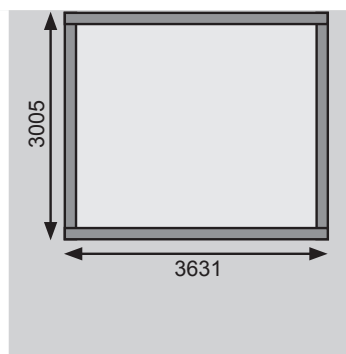

Fundamentplan (in mm) Bitte beachten Sie dazu den Punkt Vorbereitung der Stellfläche bzw des Fundaments

Gr 1