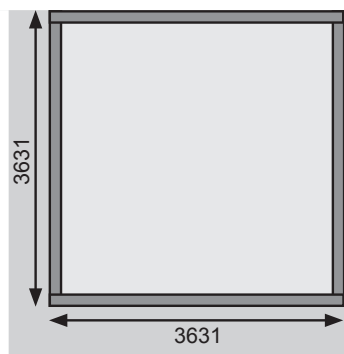

Produktinformation

Tecklenburg 1 2

40 mm Systemhaus

Außenmaße mit Eckleisten	B 369 × T 309 cm	B 369 × T 369 cm
Außenmaße Wand	B 365 × T 305 cm	B 365 × T 365 cm
Innenmaße	B 357 × T 297 cm	B 357 × T 357 cm
Dachstand	B 418 × T 357 cm	B 418 × T 422 cm
Seitenhöhe	189 cm	189 cm
Firshöhe	248 cm	248 cm
Umbauter Raum	23 m³	27,7 m³
Dachfläche	15 m²	17,7 m²
Dachneigung	7°	7°
Dachüberstand vorne	26 cm	25 cm
Dachüberstand Seite	27 cm	26,5 cm
Dachüberstand hinten	25 cm	31,5 cm
Außenmaße Türflügel	B 70,5 × T 4 × H 177 cm	B 70,5 × T 4 × H 177 cm
Durchgangsmaße	B 135,5 × H 175 cm	B 135,5 × H 175 cm
Lichtausschnitt Tür	B 50 × H 30 cm	B 50 × H 30 cm
Anzahl Fenster	2	2
Fenster Außenmaße / Lichtausschnitt	B 60 × H 170 cm / B 37,5 × H 147 cm	B 60 × H 170 cm / B 37,5 × H 147 cm
Bedarf Selbstklebende Dacheindeckung	4 Rollen	5 Rollen
Bedarf Dachrinnenpakete (Holz)	-	-
Bedarf Dachrinnenpakete (Kunststoff)	-	-
Bedarf Terrassendielen	Pack D	Pack D
Paketmaße (Haus)	B 420 × T 120 × H 65 cm / 862 kg	B 420 × T 120 × H 65 cm / 937 kg
Paketmaße (Tür)	B 230 × T 73 × H 31 cm / 79 kg	B 230 × T 73 × H 31 cm / 79 kg

Fundamentplan (in mm) Bitte beachten Sie dazu den Punkt Vorbereitung der Stellfläche bzw des Fundaments

Gr 2

Ausführung

- Nordische Fichte, naturbelassen
- Nordische Fichte, opalgrau lackiert

Wand

- Steck-Schraub-System
- 40 mm Rundprofil mit Doppel-Nut und Feder

Dach

- 19 mm Massivholzdach
- inkl Bitumendachbelag zur Ersteindeckung

Tür

- Doppelflügeltür, vormontiert
- 3 Lichtausschnitte á Türflügel
- Lichtausschnitte aus Echtglas
- Zylinderschloss inkl 3 Schlüssel
- Justierbare Türbänder für optimale Ausrichtung

Fenster

- Dreh-/Kipfenster in Front, vormontiert
- Echtglas

Fußboden

- Als Zubehör erhältlich
- 19 mm Massivholzboden mit Nut und Feder

Unterkonstruktion

- ca 60 mm breite Bodenbalken, kesseldruckimprägniert

Erhältliches Zubehör (gegen Aufpreis)