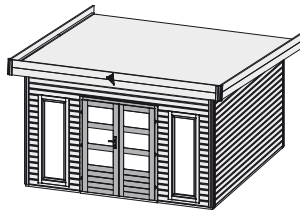

Produktinformation

Tecklenburg 1 2

40 mm Systemhaus

Gr 1

Gr 2

Außenmaße mit Eckleisten	B 369 × T 309 cm	B 369 × T 369 cm
Außenmaße Wand	B 365 × T 305 cm	B 365 × T 365 cm
Innenmaße	B 357 × T 297 cm	B 357 × T 357 cm
Dachstand	B 418 × T 357 cm	B 418 × T 422 cm
Seitenhöhe	189 cm	189 cm
Firshöhe	248 cm	248 cm
Umbauter Raum	23 m³	27,7 m³
Dachfläche	15 m²	17,7 m²
Dachneigung	7°	7°
Dachüberstand vorne	26 cm	25 cm
Dachüberstand Seite	27 cm	26,5 cm
Dachüberstand hinten	25 cm	31,5 cm
Außenmaße Türflügel	B 70,5 × T 4 × H 177 cm	B 70,5 × T 4 × H 177 cm
Durchgangsmaße	B 135,5 × H 175 cm	B 135,5 × H 175 cm
Lichtausschnitt Tür	B 50 × H 30 cm	B 50 × H 30 cm
Anzahl Fenster	2	2
Fenster Außenmaße / Lichtausschnitt	B 60 × H 170 cm / B 37,5 × H 147 cm	B 60 × H 170 cm / B 37,5 × H 147 cm
Bedarf Selbstklebende Dacheindeckung	4 Rollen	5 Rollen
Bedarf Dachrinnenpakete (Holz)	-	-
Bedarf Dachrinnenpakete (Kunststoff)	-	-
Bedarf Terrassendielen	Pack D	Pack D
Paketmaße (Haus)	B 420 × T 120 × H 65 cm / 862 kg	B 420 × T 120 × H 65 cm / 937 kg
Paketmaße (Tür)	B 230 × T 73 × H 31 cm / 79 kg	B 230 × T 73 × H 31 cm / 79 kg

Wand

- Steck-Schraub-System
- 40 mm Rundprofil mit Doppel-Nut und Feder

Dach

- 19 mm Massivholzdach
- inkl Bitumendachbelag zur Ersteindeckung

Tür

- Doppelflügeltür, vormontiert
- 3 Lichtausschnitte á Türflügel
- Lichtausschnitte aus Echtglas
- Zylinderschloss inkl 3 Schlüssel
- Justierbare Türbänder für optimale Ausrichtung