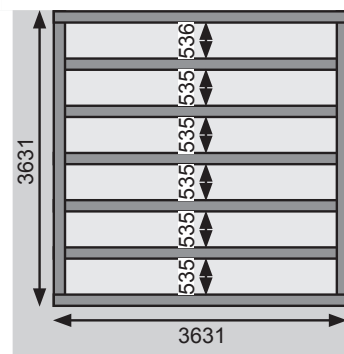

Produktinformation

Tecklenburg 1 2

40 mm Systemhaus

Gr 1

Gr 2

Außenmaße mit Eckleisten	B 369 × T 309 cm	B 369 × T 369 cm
Außenmaße Wand	B 365 × T 305 cm	B 365 × T 365 cm
Innenmaße	B 357 × T 297 cm	B 357 × T 357 cm
Dachstand	B 418 × T 357 cm	B 418 × T 422 cm
Seitenhöhe	189 cm	189 cm
Firshöhe	248 cm	248 cm
Umbauter Raum	23 m³	27,7 m³
Dachfläche	15 m²	17,7 m²
Dachneigung	7°	7°
Dachüberstand vorne	26 cm	25 cm
Dachüberstand Seite	27 cm	26,5 cm
Dachüberstand hinten	25 cm	31,5 cm
Außenmaße Türflügel	B 70,5 × T 4 × H 177 cm	B 70,5 × T 4 × H 177 cm
Durchgangsmaße	B 135,5 × H 175 cm	B 135,5 × H 175 cm
Lichtausschnitt Tür	B 50 × H 30 cm	B 50 × H 30 cm
Anzahl Fenster	2	2
Fenster Außenmaße / Lichtausschnitt	B 60 × H 170 cm / B 37,5 × H 147 cm	B 60 × H 170 cm / B 37,5 × H 147 cm
Bedarf Selbstklebende Dacheindeckung	4 Rollen	5 Rollen
Bedarf Dachrinnenpakete (Holz)	-	-
Bedarf Dachrinnenpakete (Kunststoff)	-	-
Bedarf Terrassendielen	Pack D	Pack D
Paketmaße (Haus)	B 420 × T 120 × H 65 cm / 862 kg	B 420 × T 120 × H 65 cm / 937 kg
Paketmaße (Tür)	B 230 × T 73 × H 31 cm / 79 kg	B 230 × T 73 × H 31 cm / 79 kg

Fundamentplan (in mm) Bitte beachten Sie dazu den Punkt Vorbereitung der Stellfläche bzw des Fundaments

Gr 1

Gr 1 mit Fußboden

Gr 2

Gr 2 mit Fußboden

Ausführung

- Nordische Fichte, naturbelassen
- Nordische Fichte, opalgrau lackiert

Wand

- Steck-Schraub-System
- 40 mm Rundprofil mit Doppel-Nut und Feder

Dach

- 19 mm Massivholzdach
- inkl Bitumendachbelag zur Ersteindeckung

Tür

- Doppelflügeltür, vormontiert
- 3 Lichtausschnitte á Türflügel
- Lichtausschnitte aus Echtglas
- Zylinderschloss inkl 3 Schlüssel
- Justierbare Türbänder für optimale Ausrichtung