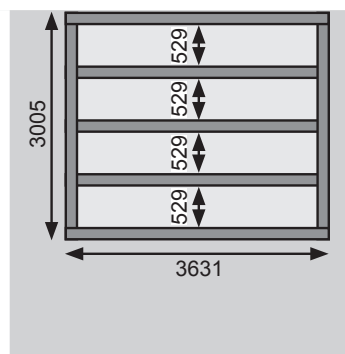

Gr 1 mit Fußboden