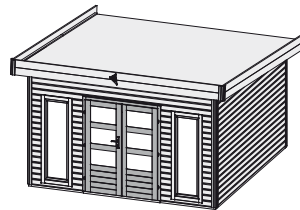

Produktinformation

Tecklenburg 1 2

40 mm Systemhaus

Gr 1

Gr 2

Außenmaße mit Eckleisten	B 369 × T 309 cm	B 369 × T 369 cm
Außenmaße Wand	B 365 × T 305 cm	B 365 × T 365 cm
Innenmaße	B 357 × T 297 cm	B 357 × T 357 cm
Dachstand	B 418 × T 357 cm	B 418 × T 422 cm
Seitenhöhe	189 cm	189 cm
Firshöhe	248 cm	248 cm
Umbauter Raum	23 m³	27,7 m³
Dachfläche	15 m²	17,7 m²
Dachneigung	7°	7°
Dachüberstand vorne	26 cm	25 cm
Dachüberstand Seite	27 cm	26,5 cm
Dachüberstand hinten	25 cm	31,5 cm
Außenmaße Türflügel	B 70,5 × T 4 × H 177 cm	B 70,5 × T 4 × H 177 cm
Durchgangsmaße	B 135,5 × H 175 cm	B 135,5 × H 175 cm
Lichtausschnitt Tür	B 50 × H 30 cm	B 50 × H 30 cm
Anzahl Fenster	2	2
Fenster Außenmaße / Lichtausschnitt	B 60 × H 170 cm / B 37,5 × H 147 cm	B 60 × H 170 cm / B 37,5 × H 147 cm
Bedarf Selbstklebende Dacheindeckung	4 Rollen	5 Rollen
Bedarf Dachrinnenpakete (Holz)	-	-
Bedarf Dachrinnenpakete (Kunststoff)	-	-
Bedarf Terrassendielen	Pack D	Pack D
Paketmaße (Haus)	B 420 × T 120 × H 65 cm / 862 kg	B 420 × T 120 × H 65 cm / 937 kg
Paketmaße (Tür)	B 230 × T 73 × H 31 cm / 79 kg	B 230 × T 73 × H 31 cm / 79 kg

Fundamentplan (in mm) Bitte beachten Sie dazu den Punkt Vorbereitung der Stellfläche bzw des Fundaments

Gr 1

Gr 1 mit Fußboden

Gr 2

Gr 2 mit Fußboden

Ausführung

- Nordische Fichte, naturbelassen
- Nordische Fichte, opalgrau lackiert

Wand

- Steck-Schraub-System
- 40 mm Rundprofil mit Doppel-Nut und Feder

Dach

- 19 mm Massivholzdach
- inkl Bitumendachbelag zur Ersteindeckung

Tür

- Doppelflügeltür, vormontiert
- 3 Lichtausschnitte á Türflügel
- Lichtausschnitte aus Echtglas
- Zylinderschloss inkl 3 Schlüssel
- Justierbare Türbänder für optimale Ausrichtung