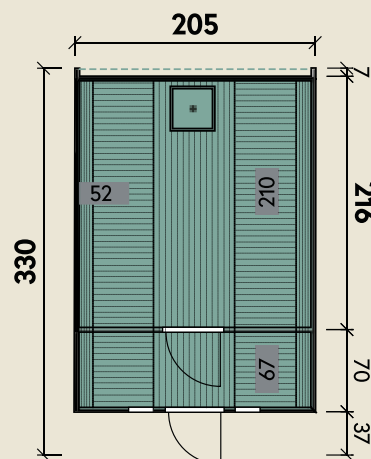

ANSTRICH (gegen Mehrpreis)

- Weiß
- Hellgrau
- Dunkelgrau
- Kiefer
- Eiche
- Rostrot
- Walnuss
- Mahagoni

Weitere Informationen finden Sie unter: www.finnhaus.de oder im aktuellen Katalog.
Technische Änderungen, Druckfehler und Irrtümer vorbehalten.