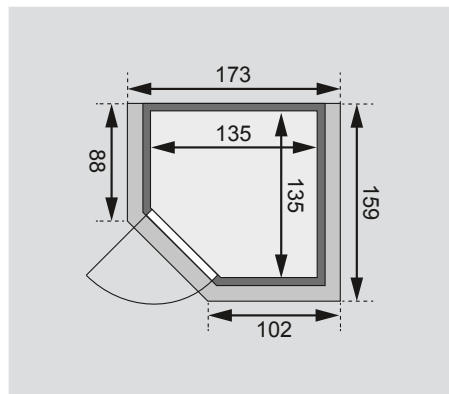

Lieferumfang
 Wandbohlen
 Saunadach
 Ganzglastür
 Ofenschutz
 2 Liegen
 Schrauben und Beschläge

Nur bei Dachkranzmodell
 1 Dachkranz
 1 LED-Strahler set

Außenmaße inkl Dachkranz	B 173 × T 159 × H 191 cm
Außenmaße	B 145 × T 145 × H 187 cm
Innenmaße	B 135 × T 135 × H 180 cm
Umbauter Raum	2,9 m ³
Grundfläche	1,5 m ²
Tür Außenmaße	B 65,6 × T 0,8 × H 164 cm
Tür Durchgangsmaße	B 64 × H 162 cm
Tür Lichtausschnitt	B 64 × H 162 cm
Tür Öffnungsrichtung links	•
Tür Öffnungsrichtung rechts	•
Tür Ausführung	bronziert
Fenster Außenmaße	-
Fenster Lichtausschnitt	-
Fenster Ausführung	-
Liege 1	B 27 cm
Liege 2	B 57 cm
Liege 3	-
Liege 4	-
Liegen max. Gewicht	250 kg
Ofenschutz	B 58 × T 48 × H 39 cm
Türposition in Front variabel	nein
Spiegelbar	nein
Paketmaße	L 213 × B 115 × H 50 cm / 267 kg

Dachkranzmodell (in cm)

Basismodell (in cm)

Festereinbaupositionen

- Wand**
- 38 mm Massivholzbohlen
 - Steck-Schraub-System
 - 10 cm Wand- und Deckenabstand einhalten!

- Saunadach**
- Vormontierte Elemente
 - 42 mm Rahmenkonstruktion mit Mineraldämmwolle
 - Innenseite: 12,5 mm Spezial Softline Profilholz aus Fichte
 - Außenseite: Verstärkung mit Platte