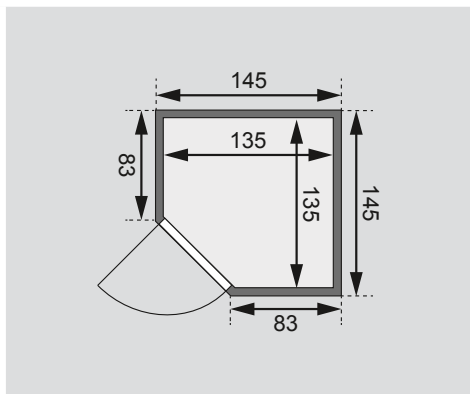

Lieferumfang
 Wandbohlen
 Saunadach
 Ganzglastür
 Ofenschutz
 2 Liegen
 Schrauben und Beschläge

Nur bei Dachkranzmodell
 1 Dachkranz
 1 LED-Strahler set

Außenmaße inkl Dachkranz	B 173 × T 159 × H 191 cm
Außenmaße	B 145 × T 145 × H 187 cm
Innenmaße	B 135 × T 135 × H 180 cm
Umbauter Raum	2,9 m ³
Grundfläche	1,5 m ²
Tür Außenmaße	B 65,6 × T 0,8 × H 164 cm
Tür Durchgangsmaße	B 64 × H 162 cm
Tür Lichtausschnitt	B 64 × H 162 cm
Tür Öffnungsrichtung links	•
Tür Öffnungsrichtung rechts	•
Tür Ausführung	bronziert
Fenster Außenmaße	-
Fenster Lichtausschnitt	-
Fenster Ausführung	-
Liege 1	B 27 cm
Liege 2	B 57 cm
Liege 3	-
Liege 4	-
Liegen max. Gewicht	250 kg
Ofenschutz	B 58 × T 48 × H 39 cm
Türposition in Front variabel	nein
Spiegelbar	nein
Paketmaße	L 213 × B 115 × H 50 cm / 267 kg

Dachkranzmodell (in cm)

Basismodell (in cm)

Festereinbaupositionen

- Wand**
- 38 mm Massivholzbohlen
 - Steck-Schraub-System
 - 10 cm Wand- und Deckenabstand einhalten!

- Saunadach**
- Vormontierte Elemente
 - 42 mm Rahmenkonstruktion mit Mineraldämmwolle
 - Innenseite: 12,5 mm Spezial Softline Profilholz aus Fichte
 - Außenseite: Verstärkung mit Platte