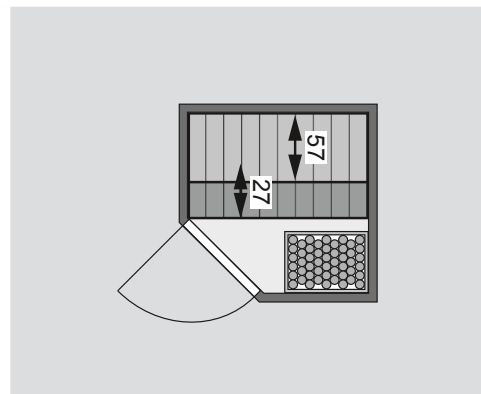

Lieferumfang
 Wandbohlen
 Saunadach
 Ganzglastür
 Ofenschutz
 2 Liegen
 Schrauben und Beschläge

Nur bei Dachkranzmodell
 1 Dachkranz
 1 LED-Strahler set

Außenmaße inkl Dachkranz	B 173 × T 159 × H 191 cm
Außenmaße	B 145 × T 145 × H 187 cm
Innenmaße	B 135 × T 135 × H 180 cm
Umbauter Raum	2,9 m ³
Grundfläche	1,5 m ²
Tür Außenmaße	B 65,6 × T 0,8 × H 164 cm
Tür Durchgangsmaße	B 64 × H 162 cm
Tür Lichtausschnitt	B 64 × H 162 cm
Tür Öffnungsrichtung links	•
Tür Öffnungsrichtung rechts	•
Tür Ausführung	bronziert
Fenster Außenmaße	-
Fenster Lichtausschnitt	-
Fenster Ausführung	-
Liege 1	B 27 cm
Liege 2	B 57 cm
Liege 3	-
Liege 4	-
Liegen max. Gewicht	250 kg
Ofenschutz	B 58 × T 48 × H 39 cm
Türposition in Front variabel	nein
Spiegelbar	nein
Paketmaße	L 213 × B 115 × H 50 cm / 267 kg

Dachkranzmodell (in cm)

Basismodell (in cm)

Festereinbaupositionen

- Wand**
- 38 mm Massivholzbohlen
 - Steck-Schraub-System
 - 10 cm Wand- und Deckenabstand einhalten!

- Saunadach**
- Vormontierte Elemente
 - 42 mm Rahmenkonstruktion mit Mineraldämmwolle
 - Innenseite: 12,5 mm Spezial Softline Profilholz aus Fichte
 - Außenseite: Verstärkung mit Platte