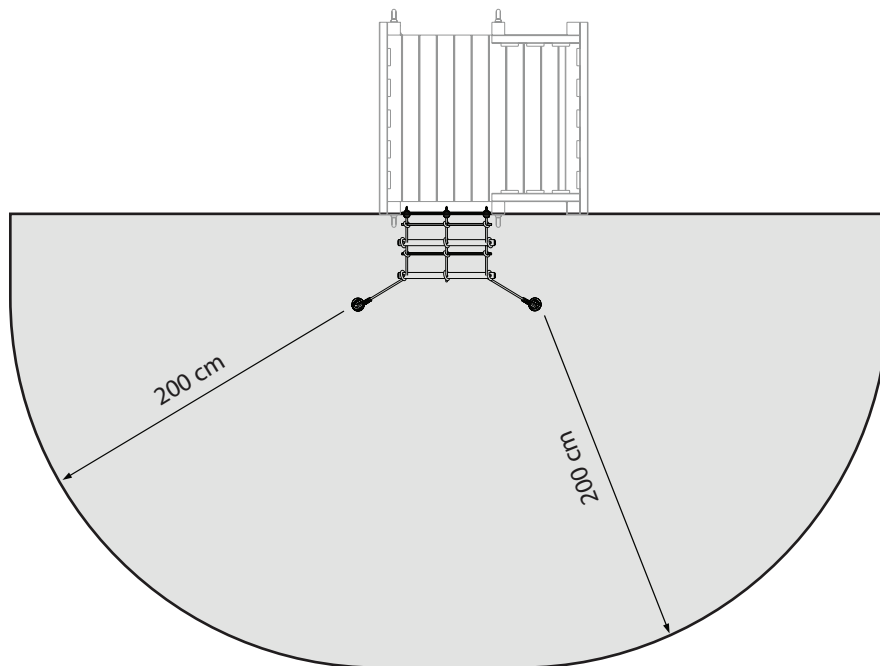

blue rabbit 2.0

IM008.003.003-v01 (2014-11)

© 2014

Blue Rabbit 2.0 - Hemelrijken 8 - B-2890 St-Amands - Belgium.
Copyrighted material - Do not reproduce under penalty of law.

EN 71-1, 2, 3 & 8

3x

50 mm

2x

35 mm

1x

2x

-  1x
-  3x

1

-  2x
-  2x

2

blue rabbit