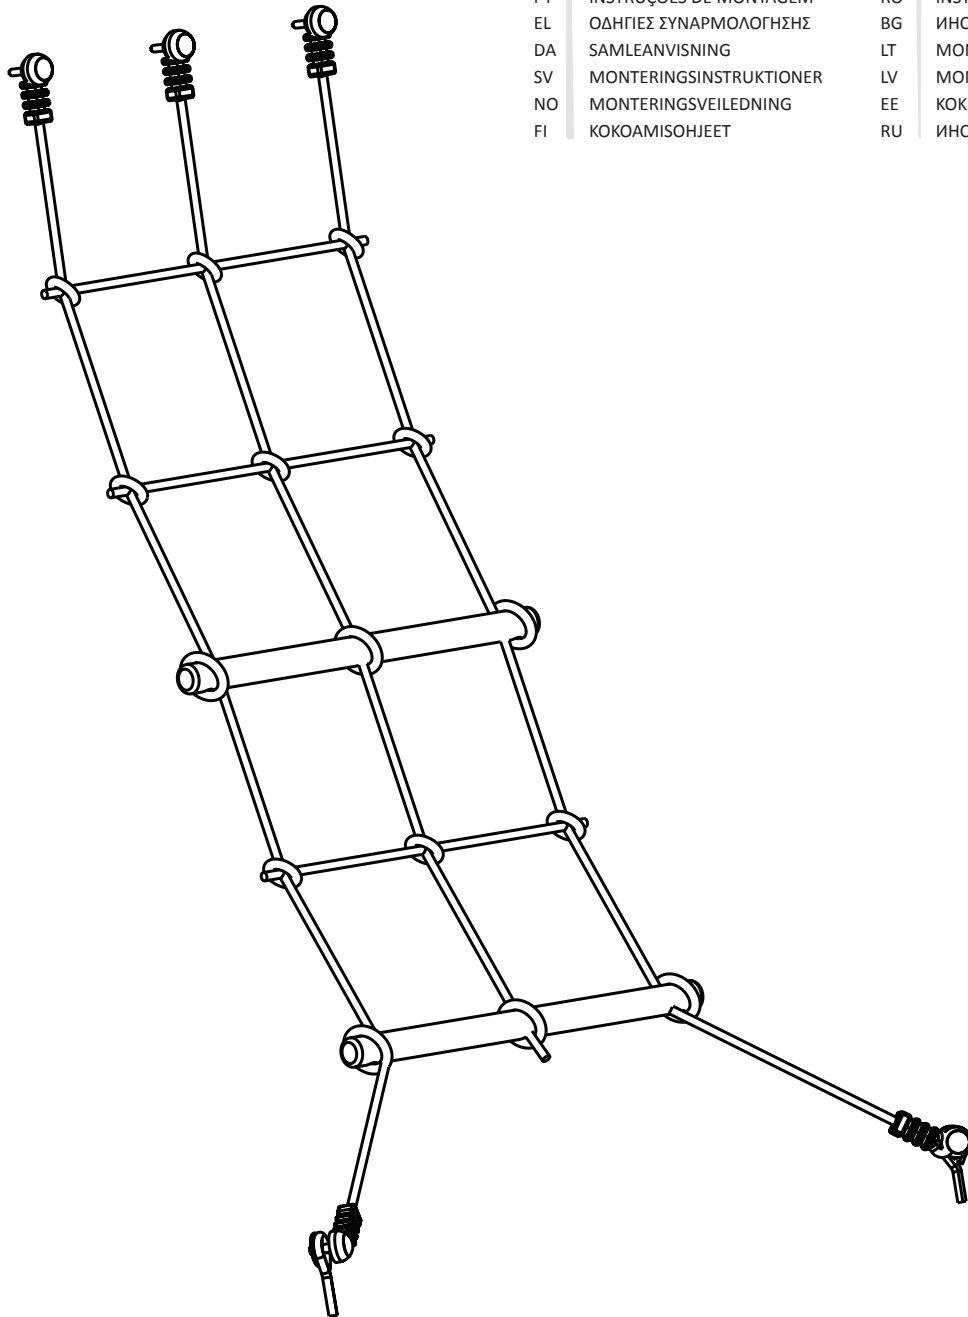

blue rabbit 2.0

IM008.003.003-v01 (2014-11)

© 2014

Blue Rabbit 2.0 - Hemelrijken 8 - B-2890 St-Amands - Belgium.
Copyrighted material - Do not reproduce under penalty of law.

EN 71-1, 2, 3 & 8

3x

50 mm

2x

35 mm

1x

2x

-  1x
-  3x

1

-  2x
-  2x

2

blue rabbit