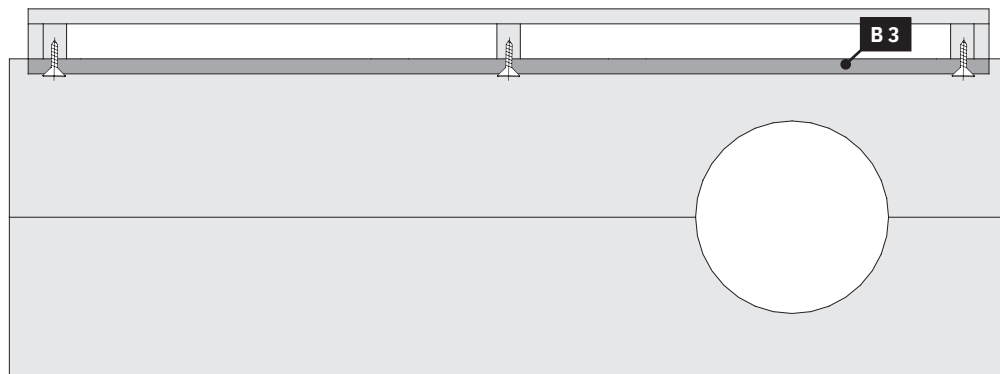

Ø3 mm 4x60

24x