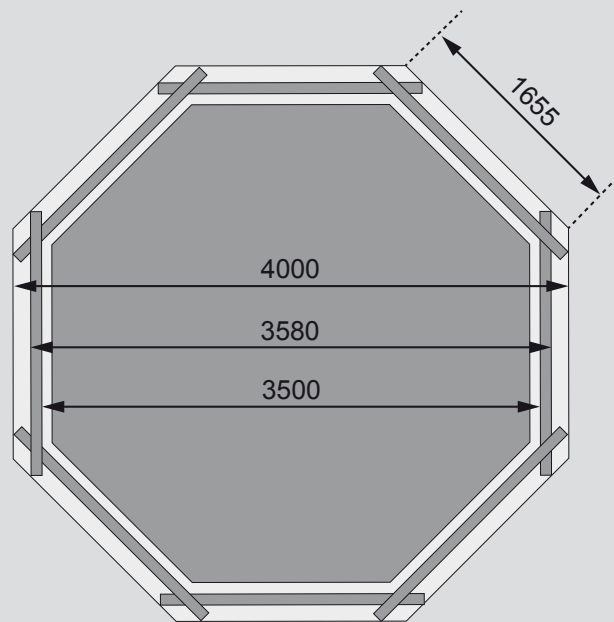

Modell 1A

38 mm Pool

Außenmaße	B 400 × T 400 cm
Sockelmaße	B 358 × T 358 cm
Innenmaße	B 350 × T 350 cm
Höhe	H 124 cm
Deck	H 26 × B 280 mm
Leiter Edelstahl	B 280 mm
Leiter Holz	B 420 mm
Wassertiefe	H 111 cm
Füllmenge	11000 l
Paketmaße 1 Pool	B 178 × T 100 × H 65 cm / 423 kg
Paketmaße 2 Terrasse	-
Paketmaße 3 Sonnenterrasse	-

Fundament (in mm)

Ausführung

- Nordische Fichte, kesseldruckimprägniert
- Wand
 - Werden durch Stecken miteinander verbunden
 - 38 mm Rundprofil mit Nut und Feder
 - Inkl feuchtigkeitshemmende Kunststoffolie

Folie

- 0,6 mm stark
- PVC, blau
- Inkl Einhängegese- und Schiene

Leiter

- 1 x Edelstahl
- 1 x Nordische Fichte, kesseldruckimprägniert