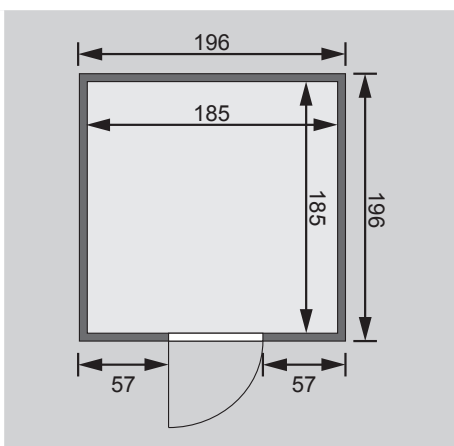

Maße Basismodell (in cm)