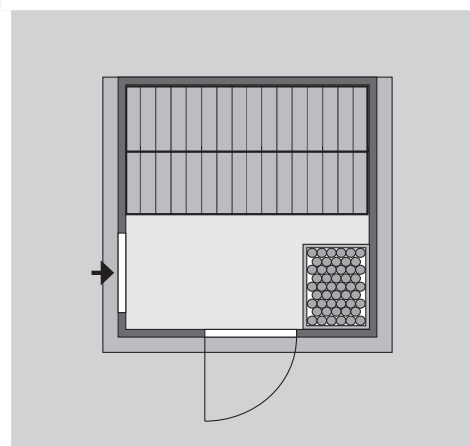

Produktinformation

38 mm Massivholzsauna

Lieferumfang

- 1 Satz Saunawandbohlen
- 1 Saunadach
- 2 Liegen
- 1 Ofenschutz
- Schrauben und Beschläge

Nur bei Dachkranzmodell

- 1 Dachkranz
- 1 LED-Strahlerset

Weiteres Zubehör finden Sie unter der Rubrik **Zubehör**.
Beachten Sie bitte die **Übersicht Zubehör**

10 cm Wand- und Deckenabstand beim
Aufbau einhalten!
Aufbau mit und ohne Dachkranz möglich.

Außenmaße mit Eckleisten	B 196 × T 196 × H 198 cm
Außenmaße (inkl Dachkranz)	B 224 × T 210 × H 202 cm
Innenmaße	B 185 × T 185 × H 192 cm
Umbauter Raum	6,5 m ³
Außenmaße Türflügel	B 65,6 × T 0,8 × H 175 cm
Durchgangsmaße	*
Lichtausschnitt Tür	*
Ofenschutzgitter	*
Paketmaße Sauna	B 191 × T 117 × H 57 cm / 242 kg
Paketmaße Dachkranz	B 250 × T 29 × H 9 cm / 13,8 kg

Maße Dachkranzmodell (in cm)

Maße Basismodell (in cm)

Fenstereinbaupositionen

Ausführung

- Nordische Fichte, naturbelassen

Wand

- 38 mm Massivholzbohlen
- Steck-Schraub-System

Dach