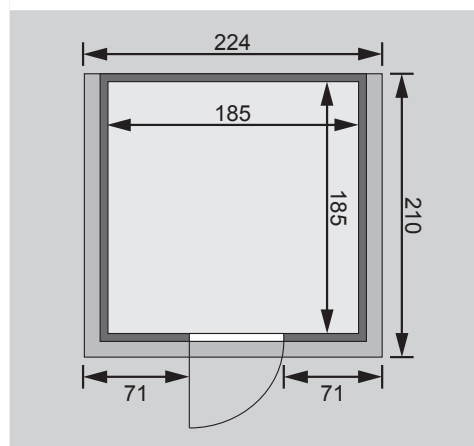

Maße Dachkranzmodell (in cm)