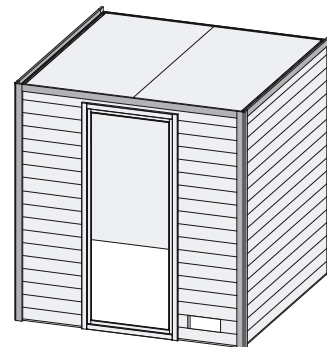

Produktinformation

38 mm Massivholzsauna

Lieferumfang

- 1 Satz Saunawandbohlen
- 1 Saunadach
- 2 Liegen
- 1 Ofenschutz
- Schrauben und Beschläge

Nur bei Dachkranzmodell

- 1 Dachkranz
- 1 LED-Strahlerset

Weiteres Zubehör finden Sie unter der Rubrik **Zubehör**.
Beachten Sie bitte die **Übersicht Zubehör**

10 cm Wand- und Deckenabstand beim
Aufbau einhalten!
Aufbau mit und ohne Dachkranz möglich.

Außenmaße mit Eckleisten	B 196 × T 196 × H 198 cm
Außenmaße (inkl Dachkranz)	B 224 × T 210 × H 202 cm
Innenmaße	B 185 × T 185 × H 192 cm
Umbauter Raum	6,5 m ³
Außenmaße Türflügel	B 65,6 × T 0,8 × H 175 cm
Durchgangsmaße	*
Lichtausschnitt Tür	*
Ofenschutzgitter	*
Paketmaße Sauna	B 191 × T 117 × H 57 cm / 242 kg
Paketmaße Dachkranz	B 250 × T 29 × H 9 cm / 13,8 kg

Maße Dachkranzmodell (in cm)

Maße Basismodell (in cm)

Fenstereinbaupositionen

Ausführung

- Nordische Fichte, naturbelassen

Wand

- 38 mm Massivholzbohlen
- Steck-Schraub-System

Dach

Türflügel	B 65,5 × T 3,6 × H 175 cm
Durchgangsmaße	B 64 × H 173 cm
Lichtausschnitt	B 24 × H 161 cm
Paketmaße	B 193 × T 82 × H 19 cm / 44,6 kg

Variante 2

- Bronzierte Ganzglastür mit Massivholz-Türrahmen
- Einscheibensicherheitsglas
- Rechts und links anschlagbar
- Lackierter Türgriff im Karibu-Design
- Beschläge mit Excenter für optimale Ausrichtung der Glasscheibe
- Magnetverschlusstechnik