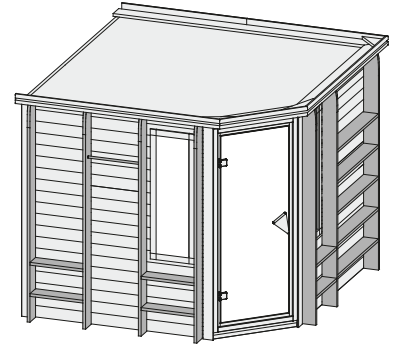

Produktinformation

40 mm Massivholzsaua Premium

Lieferumfang

- 1 Satz Saunawände
- 1 Saunadach
- 1 Bronzierte Ganzglastür
- 3 Liegen
- 3 Kopfstützen
- 1 Regalkombination
- 1 Rückenlehnsset
- 2 Fenster
- 1 Ofenschutz
- 1 Dachkranz
- 1 LED-Strahlerset
- Schrauben und Beschläge

Weiteres Zubehör finden Sie unter der Rubrik **Zubehör**.
Beachten Sie bitte die **Übersicht Zubehör**

10 cm Wand- und Deckenabstand beim Aufbau einhalten!

Außenmaße mit Eckleisten	B 236 × T 239 × H 204 cm
Außenmaße (inkl Dachkranz)	B 264 × T 253 × H 212 cm
Innenmaße	B 225 × T 228 × H 200 cm
Umbauter Raum	10,1 m ³
Außenmaße Türflügel	B 65,6 × T 0,8 × H 175 cm
Durchgangsmaße	B 64 × H 173 cm
Lichtausschnitt Tür	B 64 × H 173 cm
Ofenschutzgitter (Premium)	B 60 × T 48 × H 66 cm
Fenster Außenmaße / Lichtausschnitt	B 42 × H 122 cm / B 31 × H 111 cm
Paketmaße Sauna inkl Dachkranz	B 204 × T 120 × H 73 cm / 330 kg

Maße Dachkranzmodell (in cm)

Maße Basismodell (in cm)

Fenstereinbaupositionen

Kein zusätzliches Fenster einbaubar!

Ausführung

- Nordische Fichte, naturbelassen

Wand

- Vormontierte Elemente
- 40 mm Massivholzbohlen
- Steck-Schraub-System

Dach

- Vormontierte Elemente
- Innen: Mineralwolldämmung mit 42 mm starken Rahmenkonstruktion
- Verkleidung: 12,5 mm Spezial-Softline-Fichte-Profilholz
- Außenseite: Verstärkung mit Platte

Tür

- Bronzierte Ganzglastür mit Massivholz-Türrahmen
- Einscheibensicherheitsglas
- Rechts und links anschlagbar; Magnetverschlusstechnik
- Lackierter Türgriff
- Beschläge mit Excenter für optimale Ausrichtung der Glasscheibe