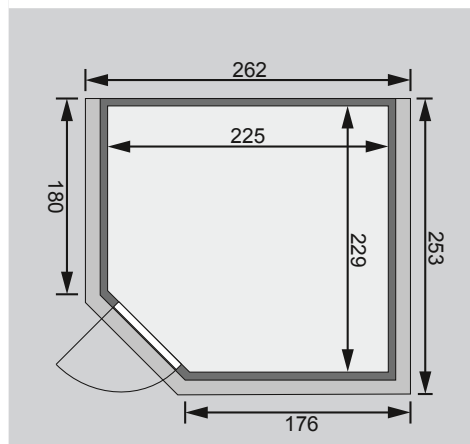

Weiteres Zubehör finden Sie unter der Rubrik **Zubehör**.
Beachten Sie bitte die **Übersicht Zubehör**

10 cm Wand- und Deckenabstand beim Aufbau einhalten!

Außenmaße mit Eckleisten	B 236 × T 239 × H 204 cm
Außenmaße (inkl Dachkranz)	B 264 × T 253 × H 212 cm
Innenmaße	B 225 × T 228 × H 200 cm
Umbauter Raum	10,1 m ³
Außenmaße Türflügel	B 65,6 × T 0,8 × H 175 cm
Durchgangsmaße	B 64 × H 173 cm
Lichtausschnitt Tür	B 64 × H 173 cm
Ofenschutzgitter (Premium)	B 60 × T 48 × H 66 cm
Fenster Außenmaße / Lichtausschnitt	B 42 × H 122 cm / B 31 × H 111 cm
Paketmaße Sauna inkl Dachkranz	B 204 × T 120 × H 73 cm / 330 kg

Maße Dachkranzmodell (in cm)

Maße Basismodell (in cm)

Fenstereinbaupositionen

Kein zusätzliches Fenster einbaubar!

Ausführung

- Nordische Fichte, naturbelassen

Wand

- Vormontierte Elemente
- 40 mm Massivholzbohlen
- Steck-Schraub-System

Liegen

- Vormontiert (bis 250 kg belastbar)
- 1 Doppelliege ca 112 cm breit
- 1 Liegen ca 57 cm breit, 1 Querliege ca 52 cm breit
- Liegeflächen aus Espe-Massivholz
- Front mit Spezial-Espe-Massivholz-Profil
- 1 Kopfstütze Premium aus Espe-Massivholz, (B 31 × L 46 cm)