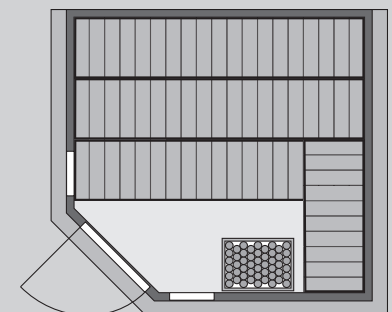

Weiteres Zubehör finden Sie unter der Rubrik **Zubehör**.
Beachten Sie bitte die **Übersicht Zubehör**

10 cm Wand- und Deckenabstand beim Aufbau einhalten!

Außenmaße mit Eckleisten	B 236 × T 239 × H 204 cm
Außenmaße (inkl Dachkranz)	B 264 × T 253 × H 212 cm
Innenmaße	B 225 × T 228 × H 200 cm
Umbauter Raum	10,1 m ³
Außenmaße Türflügel	B 65,6 × T 0,8 × H 175 cm
Durchgangsmaße	B 64 × H 173 cm
Lichtausschnitt Tür	B 64 × H 173 cm
Ofenschutzgitter (Premium)	B 60 × T 48 × H 66 cm
Fenster Außenmaße / Lichtausschnitt	B 42 × H 122 cm / B 31 × H 111 cm
Paketmaße Sauna inkl Dachkranz	B 204 × T 120 × H 73 cm / 330 kg

Maße Dachkranzmodell (in cm)

Maße Basismodell (in cm)

Fenstereinbaupositionen

Kein zusätzliches Fenster einbaubar!

Ausführung

- Nordische Fichte, naturbelassen

Wand

- Vormontierte Elemente
- 40 mm Massivholzbohlen
- Steck-Schraub-System

Dach

- Vormontierte Elemente
- Innen: Mineralwolldämmung mit 42 mm starken Rahmenkonstruktion
- Verkleidung: 12,5 mm Spezial-Softline-Fichte-Profilholz
- Außenseite: Verstärkung mit Platte

Tür

- Bronzierte Ganzglastür mit Massivholz-Türrahmen
- Einscheibensicherheitsglas
- Rechts und links anschlagbar; Magnetverschlusstechnik
- Lackierter Türgriff
- Beschläge mit Excenter für optimale Ausrichtung der Glasscheibe

Liegen

- Vormontiert (bis 250 kg belastbar)
- 1 Doppelliege ca 112 cm breit
- 1 Liegen ca 57 cm breit, 1 Querliege ca 52 cm breit
- Liegeflächen aus Espe-Massivholz
- Front mit Spezial-Espe-Massivholz-Profil
- 1 Kopfstütze Premium aus Espe-Massivholz, (B 31 × L 46 cm)