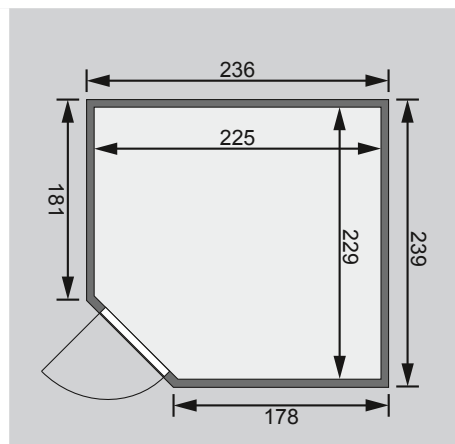

Weiteres Zubehör finden Sie unter der Rubrik **Zubehör**.
Beachten Sie bitte die **Übersicht Zubehör**

10 cm Wand- und Deckenabstand beim Aufbau einhalten!

Außenmaße mit Eckleisten	B 236 × T 239 × H 204 cm
Außenmaße (inkl Dachkranz)	B 264 × T 253 × H 212 cm
Innenmaße	B 225 × T 228 × H 200 cm
Umbauter Raum	10,1 m ³
Außenmaße Türflügel	B 65,6 × T 0,8 × H 175 cm
Durchgangsmaße	B 64 × H 173 cm
Lichtausschnitt Tür	B 64 × H 173 cm
Ofenschutzgitter (Premium)	B 60 × T 48 × H 66 cm
Fenster Außenmaße / Lichtausschnitt	B 42 × H 122 cm / B 31 × H 111 cm
Paketmaße Sauna inkl Dachkranz	B 204 × T 120 × H 73 cm / 330 kg

Maße Dachkranzmodell (in cm)

Maße Basismodell (in cm)

Fenstereinbaupositionen

Kein zusätzliches Fenster einbaubar!

Ausführung

- Nordische Fichte, naturbelassen

Wand

- Vormontierte Elemente
- 40 mm Massivholzbohlen
- Steck-Schraub-System

Liegen

- Vormontiert (bis 250 kg belastbar)
- 1 Doppelliege ca 112 cm breit
- 1 Liegen ca 57 cm breit, 1 Querliege ca 52 cm breit
- Liegeflächen aus Espe-Massivholz
- Front mit Spezial-Espe-Massivholz-Profil
- 1 Kopfstütze Premium aus Espe-Massivholz, (B 31 × L 46 cm)