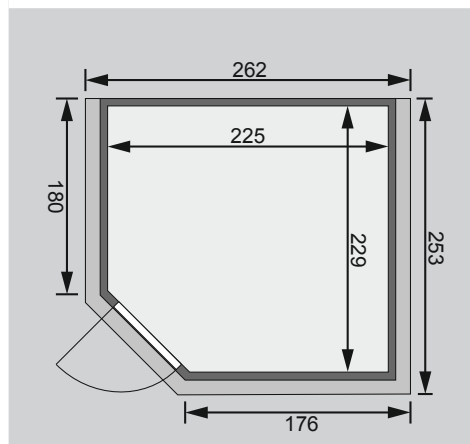

Maße Dachkranzmodell (in cm)