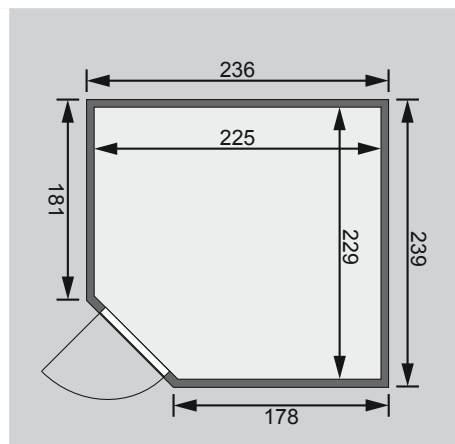

Weiteres Zubehör finden Sie unter der Rubrik **Zubehör**.
Beachten Sie bitte die **Übersicht Zubehör**

10 cm Wand- und Deckenabstand beim
Aufbau einhalten!
Spiegelbar!

Außenmaße mit Eckleisten	B 236 × T 239 × H 204 cm
Außenmaße (inkl Dachkranz)	B 262 × T 253 × H 212 cm
Innenmaße	B 225 × T 229 × H 198 cm
Umbauter Raum	9,9 m ³
Außenmaße Türflügel	B 65,6 × T 0,8 × H 175 cm
Durchgangsmaße	B 64 × H 173 cm
Lichtausschnitt Tür	B 64 × H 173 cm
Ofenschutzgitter (Premium)	B 60 × T 48 × H 66 cm
Fenster Außenmaße / Lichtausschnitt	B 42 × H 122 cm / B 31 × H 111 cm
Paketmaße Sauna inkl Dachkranz	B 204 × T 120 × H 73 cm / 330 kg

Maße Dachkranzmodell (in cm)

Maße Basismodell (in cm)

Fenstereinbaupositionen

Kein zusätzliches Fenster einbaubar!

Ausführung

- Nordische Fichte, naturbelassen

Wand

- Vormontierte Elemente
- 40 mm Massivholzbohlen
- Steck-Schraub-System

Liegen

- Vormontiert (bis 250 kg belastbar)
- 1 Doppelliege ca 112 cm breit
- 1 Liegen ca 57 cm breit, 1 Querliege ca 52 cm breit
- Liegeflächen aus Espe-Massivholz
- Front mit Spezial-Espe-Massivholz-Profil
- 1 Kopfstütze Premium aus Espe-Massivholz, (B 31 × L 46 cm)