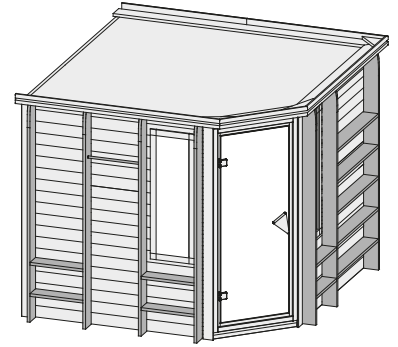

Marona

40 mm Massivholzsaua Premium

Produktinformation

Lieferumfang

- 1 Satz Saunawände
- 1 Saunadach
- 1 Bronzierte Ganzglastür
- 3 Liegen
- 3 Kopfstützen
- 1 Regalkombination
- 1 Rückenlehnsset
- 2 Fenster
- 1 Ofenschutz
- 1 Dachkranz
- 1 LED-Strahlerset
- Schrauben und Beschläge

Weiteres Zubehör finden Sie unter der Rubrik **Zubehör**.
Beachten Sie bitte die **Übersicht Zubehör**

10 cm Wand- und Deckenabstand beim
Aufbau einhalten!
Spiegelbar!

Außenmaße mit Eckleisten	B 236 × T 239 × H 204 cm
Außenmaße (inkl Dachkranz)	B 262 × T 253 × H 212 cm
Innenmaße	B 225 × T 229 × H 198 cm
Umbauter Raum	9,9 m ³
Außenmaße Türflügel	B 65,6 × T 0,8 × H 175 cm
Durchgangsmaße	B 64 × H 173 cm
Lichtausschnitt Tür	B 64 × H 173 cm
Ofenschutzgitter (Premium)	B 60 × T 48 × H 66 cm
Fenster Außenmaße / Lichtausschnitt	B 42 × H 122 cm / B 31 × H 111 cm
Paketmaße Sauna inkl Dachkranz	B 204 × T 120 × H 73 cm / 330 kg

Maße Dachkranzmodell (in cm)

Maße Basismodell (in cm)

Fenstereinbaupositionen

Kein zusätzliches Fenster einbaubar!

Ausführung

- Nordische Fichte, naturbelassen

Wand

- Vormontierte Elemente
- 40 mm Massivholzbohlen
- Steck-Schraub-System

Dach

- Vormontierte Elemente
- Innen: Mineralwolldämmung mit 42 mm starken Rahmenkonstruktion
- Verkleidung: 12,5 mm Spezial-Softline-Fichte-Profilholz
- Außenseite: Verstärkung mit Platte

Tür

- Bronzierte Ganzglastür mit Massivholz-Türrahmen
- Einscheibensicherheitsglas
- Rechts und links anschlagbar; Magnetverschlusstechnik
- Lackierter Türgriff
- Beschläge mit Excenter für optimale Ausrichtung der Glasscheibe