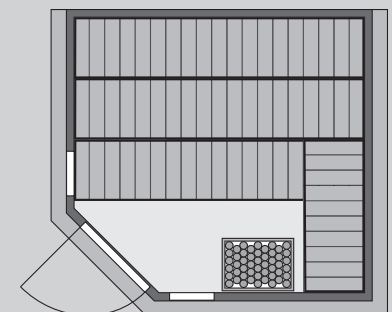

Weiteres Zubehör finden Sie unter der Rubrik **Zubehör**.
Beachten Sie bitte die **Übersicht Zubehör**

10 cm Wand- und Deckenabstand beim
Aufbau einhalten!
Spiegelbar!

Außenmaße mit Eckleisten	B 236 × T 239 × H 204 cm
Außenmaße (inkl Dachkranz)	B 262 × T 253 × H 212 cm
Innenmaße	B 225 × T 229 × H 198 cm
Umbauter Raum	9,9 m ³
Außenmaße Türflügel	B 65,6 × T 0,8 × H 175 cm
Durchgangsmaße	B 64 × H 173 cm
Lichtausschnitt Tür	B 64 × H 173 cm
Ofenschutzgitter (Premium)	B 60 × T 48 × H 66 cm
Fenster Außenmaße / Lichtausschnitt	B 42 × H 122 cm / B 31 × H 111 cm
Paketmaße Sauna inkl Dachkranz	B 204 × T 120 × H 73 cm / 330 kg

Maße Dachkranzmodell (in cm)

Maße Basismodell (in cm)

Fenstereinbaupositionen

Kein zusätzliches Fenster einbaubar!

Ausführung

- Nordische Fichte, naturbelassen

Wand

- Vormontierte Elemente
- 40 mm Massivholzbohlen
- Steck-Schraub-System

Dach

- Vormontierte Elemente
- Innen: Mineralwolldämmung mit 42 mm starken Rahmenkonstruktion
- Verkleidung: 12,5 mm Spezial-Softline-Fichte-Profilholz
- Außenseite: Verstärkung mit Platte

Tür

- Bronzierte Ganzglastür mit Massivholz-Türrahmen
- Einscheibensicherheitsglas
- Rechts und links anschlagbar; Magnetverschlusstechnik
- Lackierter Türgriff
- Beschläge mit Excenter für optimale Ausrichtung der Glasscheibe

Liegen

- Vormontiert (bis 250 kg belastbar)
- 1 Doppelliege ca 112 cm breit
- 1 Liegen ca 57 cm breit, 1 Querliege ca 52 cm breit
- Liegeflächen aus Espe-Massivholz
- Front mit Spezial-Espe-Massivholz-Profil
- 1 Kopfstütze Premium aus Espe-Massivholz, (B 31 × L 46 cm)