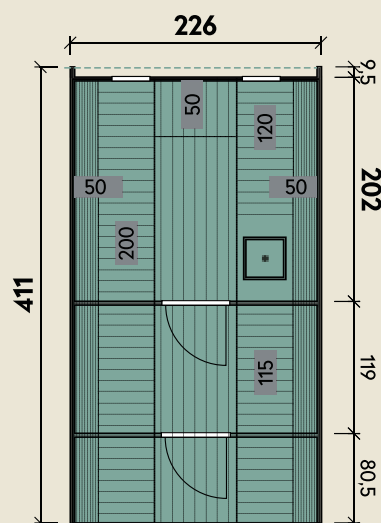

ANSTRICH (gegen Mehrpreis)

- Weiß
- Hellgrau
- Dunkelgrau
- Kiefer
- Eiche
- Rostrot
- Walnuss
- Mahagoni

*Rundglasmontage bauseits nicht möglich. Lieferung mit Rundglasfenster nur fertig montiert. Wir empfehlen den Ofen Premium stehend mit 12 kW. Weitere Informationen finden Sie unter: www.finnhaus.de oder im aktuellen Katalog. Technische Änderungen, Druckfehler und Irrtümer vorbehalten.