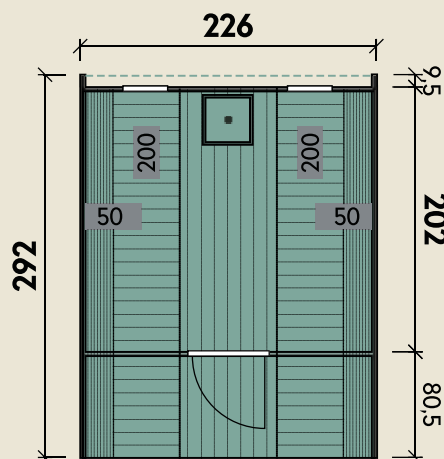

ANSTRICH (gegen Mehrpreis)

Weiß

Hellgrau

Dunkelgrau

Kiefer

Eiche

Rostrot

Walnuss

Mahagoni

*Rundglasmontage bauseits nicht möglich. Lieferung mit Rundglasfenster nur fertig montiert. Wir empfehlen den Ofen Premium stehend mit 12 kW. Weitere Informationen finden Sie unter: www.finnhaus.de oder im aktuellen Katalog. Technische Änderungen, Druckfehler und Irrtümer vorbehalten.