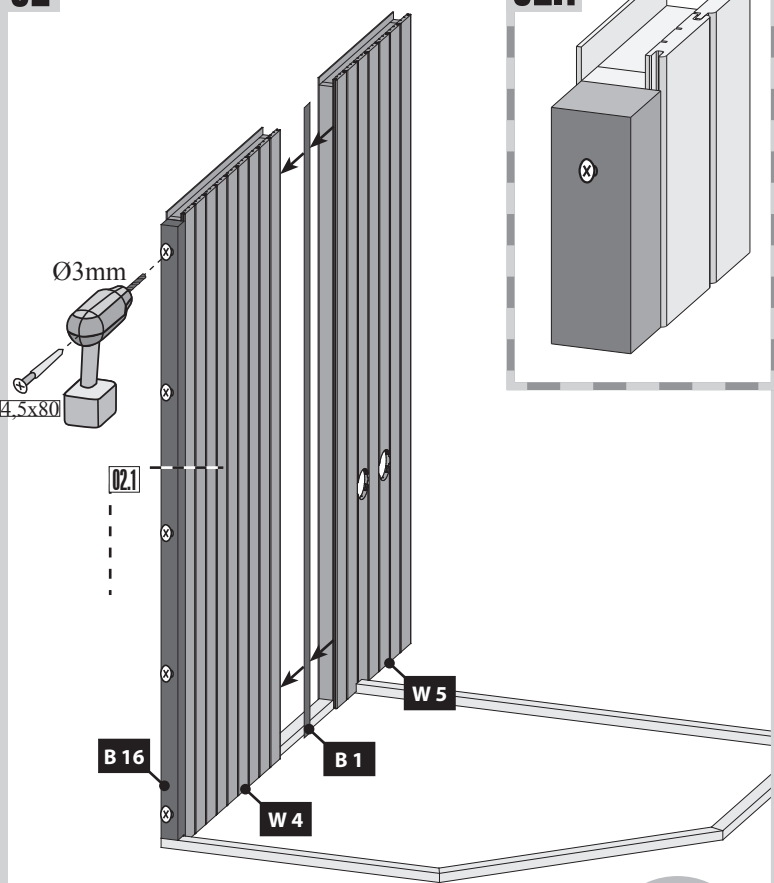

6 x S1		ID 14266
--------	---	----------

150 x S2	4,5 x 30mm	ID 26116
16 x S3	12 x 18mm	ID 46403

4 x T1		ID 26272
--------	---	----------

20 x		ID 14005
------	---	----------

02

02.1

03

03.1

04

05

06

07

07.1-1

07.1-2

-  Einbau Saunatür
-  Installation de porte Sauna
-  Sauna door installation
-  Sauna deur installatie
-  Instalación de la puerta Sauna
-  Installazione porta Sauna
-  Sauna Instalace dveře