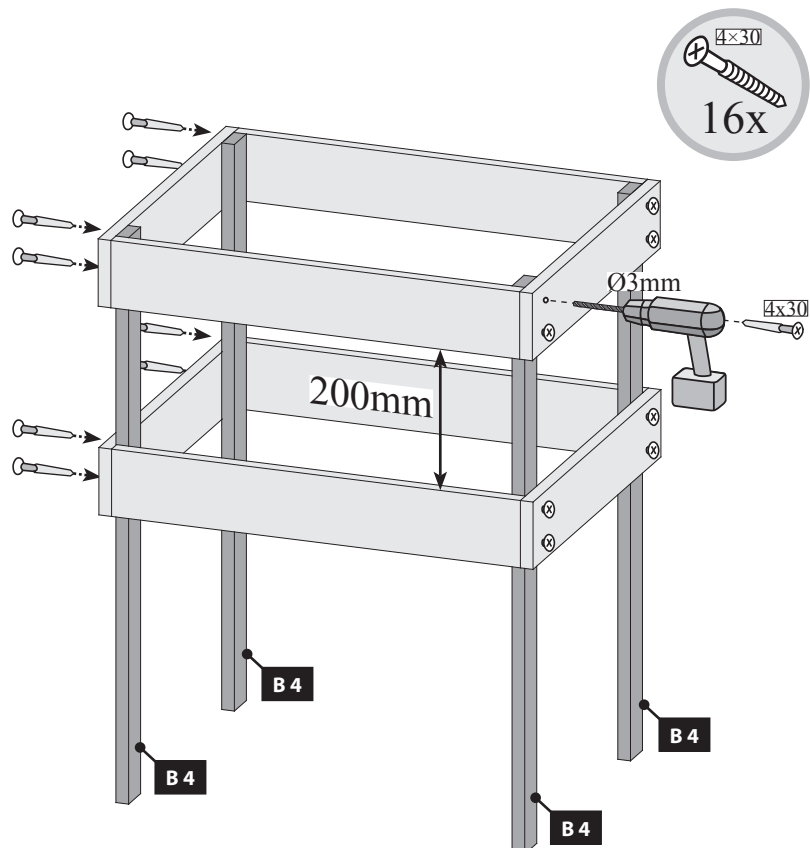

21 b

- Bei allen anderen Öfen
- Pour tous les autres fours
- For all other furnaces
- Voor alle andere ovens
- Para todos los otros hornos
- Per tutti gli altri tipi di forni
- U všech ostatních pecích