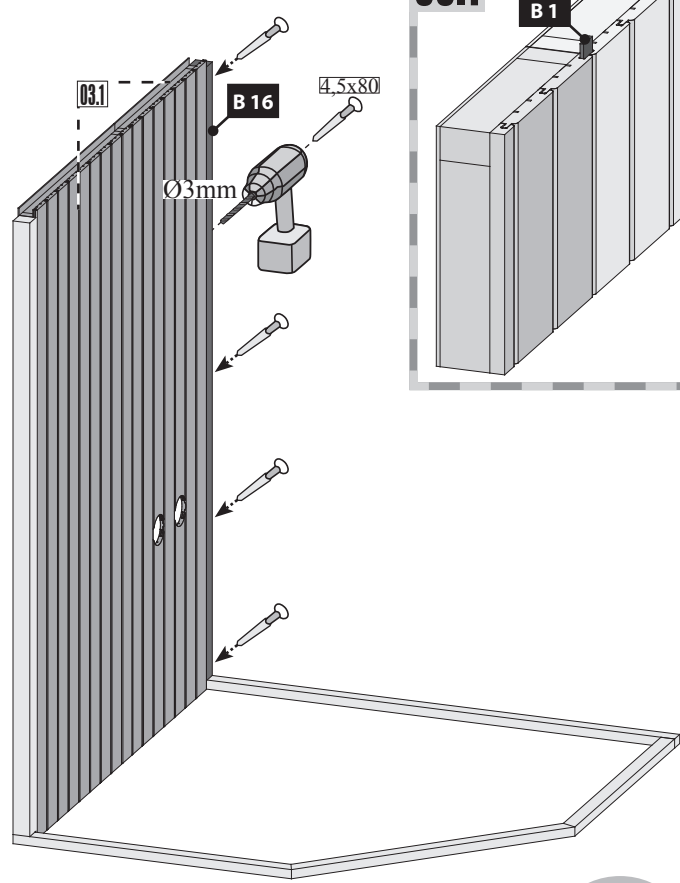

6 x S1		ID 14266
--------	---	----------

150 x S2	4,5 x 30mm	ID 26116
16 x S3	12 x 18mm	ID 46403

4 x T1		ID 26272
--------	---	----------

20 x		ID 14005
------	---	----------

02

02.1

03

03.1

04

05

06

07

07.1-1

07.1-2

-  Einbau Saunatür
-  Installation de porte Sauna
-  Sauna door installation
-  Sauna deur installatie
-  Instalación de la puerta Sauna
-  Installazione porta Sauna
-  Sauna Instalace dveře