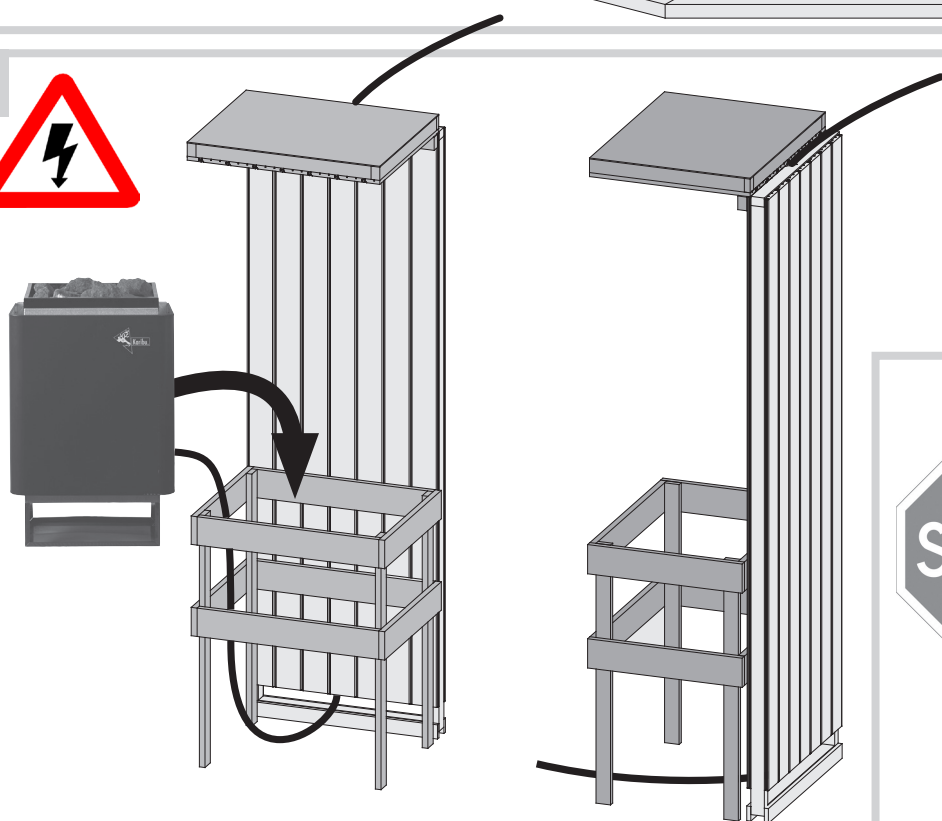

 Aquí está representada la forma de funcionamiento de la tabla. Regule con ello el aire de salida según sus propios deseos.

 Viene illustrato il principio di funzionamento della tavoletta di regolazione della ventilazione. Con essa si può regolare a piacere la ventilazione.

 Zde je zobrazená funkce desky. Regulujte s ní odsávací vzduch dle Vašeho přání.

20 2x

21 a

-  Nur bei 9 kW-Ofen
-  Seulement 9 kW chauffe
-  Only 9 kW heater
-  Slechts 9 kW heater
-  Sólo calentador de 9 kW
-  Solo riscaldamento 9 kW
-  Pouze topné těleso 9 kW

22 2x

23

24

-  Einbau Saunatur
-  Installation de porte Sauna
-  Sauna door installation
-  Sauna deur installatie
-  Instalación de la puerta Sauna
-  Installazione porta Sauna
-  Sauna Instalace dveře

**!!!** 06 — **!!!**