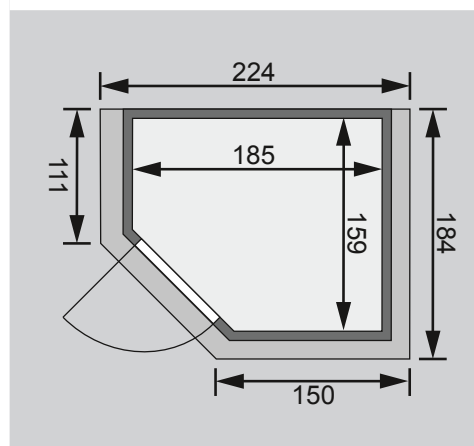

### Nur bei Dachkranzmodell

- 1 Dachkranz
- 1 LED-Strahlerset

Weiteres Zubehör finden Sie unter der Rubrik **Zubehör**.  
Beachten Sie bitte die **Übersicht Zubehör**

10 cm Wand- und Deckenabstand beim  
Aufbau einhalten!  
Aufbau mit und ohne Dachkranz möglich.

Außenmaße mit Eckleisten	B 196 × T 170 × H 187 cm
Außenmaße (inkl Dachkranz)	B 224 × T 184 × H 191 cm
Innenmaße	B 185 × T 159 × H 180 cm
Umbauter Raum	4,8 m <sup>3</sup>
Außenmaße Türflügel	B 65,6 × T 0,8 × H 164 cm
Durchgangsmaße	B 64 × H 162 cm
Lichtausschnitt Tür	B 64 × H 162 cm
Ofenschutzgitter	B 60 × T 51 × H 80 cm
Paketmaße Sauna	B 203 × T 120 × H 65 cm / 337 kg
Paketmaße Dachkranz	B 177 × T 15 × H 14 cm / 18 kg

### Maße Dachkranzmodell (in cm)

### Maße Basismodell (in cm)