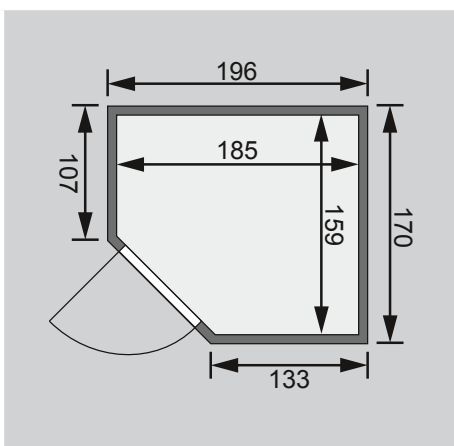

### Nur bei Dachkranzmodell

- 1 Dachkranz
- 1 LED-Strahlerset

Weiteres Zubehör finden Sie unter der Rubrik **Zubehör**.  
Beachten Sie bitte die **Übersicht Zubehör**

10 cm Wand- und Deckenabstand beim  
Aufbau einhalten!  
Aufbau mit und ohne Dachkranz möglich.

Außenmaße mit Eckleisten	B 196 × T 170 × H 187 cm
Außenmaße (inkl Dachkranz)	B 224 × T 184 × H 191 cm
Innenmaße	B 185 × T 159 × H 180 cm
Umbauter Raum	4,8 m <sup>3</sup>
Außenmaße Türflügel	B 65,6 × T 0,8 × H 164 cm
Durchgangsmaße	B 64 × H 162 cm
Lichtausschnitt Tür	B 64 × H 162 cm
Ofenschutzgitter	B 60 × T 51 × H 80 cm
Paketmaße Sauna	B 203 × T 120 × H 65 cm / 337 kg
Paketmaße Dachkranz	B 177 × T 15 × H 14 cm / 18 kg

### Maße Dachkranzmodell (in cm)

### Maße Basismodell (in cm)