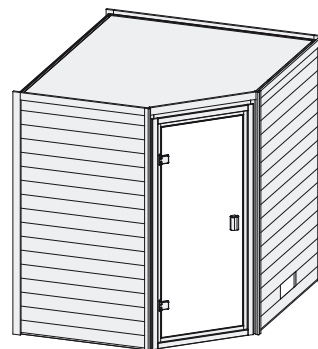

Produktinformation

38 mm Massivholzsauna

Lieferumfang

- 1 Satz Saunawandbohlen
- 1 Saunadach
- 1 Bronzierte Ganzglastür
- 2 Liegen
- 1 Ofenschutz
- Schrauben und Beschläge

Nur bei Dachkranzmodell

- 1 Dachkranz
- 1 LED-Strahlerset

Weiteres Zubehör finden Sie unter der Rubrik **Zubehör**.
Beachten Sie bitte die **Übersicht Zubehör**

10 cm Wand- und Deckenabstand beim
Aufbau einhalten!
Aufbau mit und ohne Dachkranz möglich.

Außenmaße mit Eckleisten	B 196 × T 170 × H 187 cm
Außenmaße (inkl Dachkranz)	B 224 × T 184 × H 191 cm
Innenmaße	B 185 × T 159 × H 180 cm
Umbauter Raum	4,8 m³
Außenmaße Türflügel	B 65,6 × T 0,8 × H 164 cm
Durchgangsmaße	B 64 × H 162 cm
Lichtausschnitt Tür	B 64 × H 162 cm
Ofenschutzgitter	B 60 × T 51 × H 80 cm
Paketmaße Sauna	B 203 × T 120 × H 65 cm / 337 kg
Paketmaße Dachkranz	B 177 × T 15 × H 14 cm / 18 kg