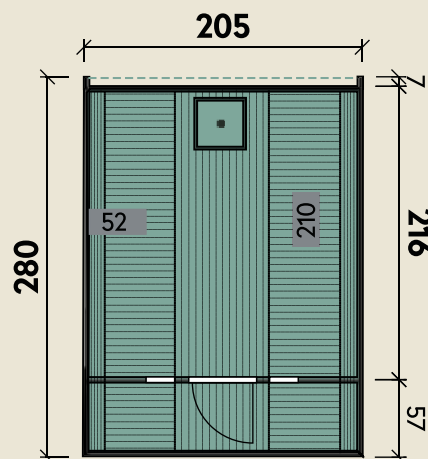

ANSTRICH (gegen Mehrpreis)

- Weiß
- Hellgrau
- Dunkelgrau
- Kiefer
- Eiche
- Rostrot
- Walnuss
- Mahagoni

*Rundglasmontage bauseits nicht möglich. Lieferung mit Rundglasfenster nur fertig montiert. Wir empfehlen den Ofen Premium stehend mit 12 kW. Weitere Informationen finden Sie unter: www.finnhaus.de oder im aktuellen Katalog. Technische Änderungen, Druckfehler und Irrtümer vorbehalten.