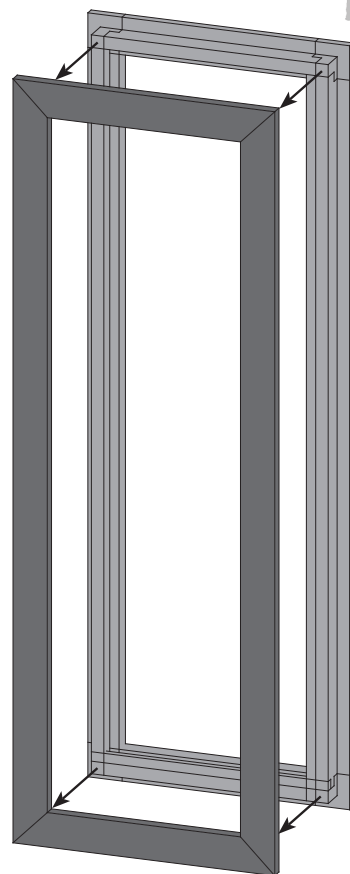

14016

 **Aufbauanleitung**

 **notice de montage**

 **Building Instructions**

 **montagehandleiding**

 **Instrucciones de construcción**

 **Istruzioni per il montaggio**

 **Service-Hotline: +49 421 38693 33**

01

02

03

04

05