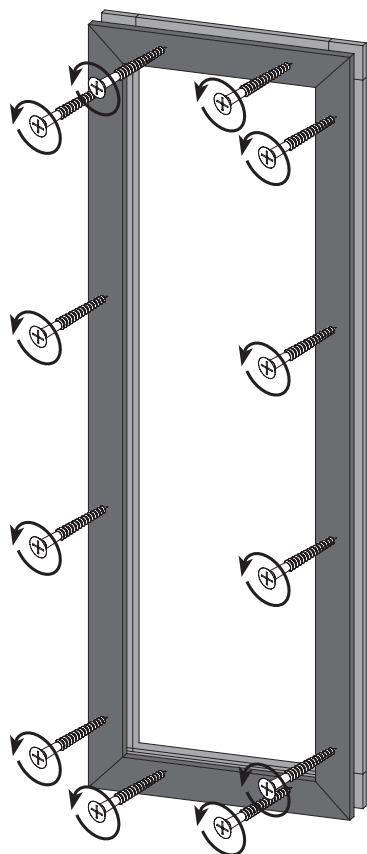

14016

 **Aufbauanleitung**

 **notice de montage**

 **Building Instructions**

 **montagehandleiding**

 **Instrucciones de construcción**

 **Istruzioni per il montaggio**

 **Service-Hotline: +49 421 38693 33**

01

02

03

04

05